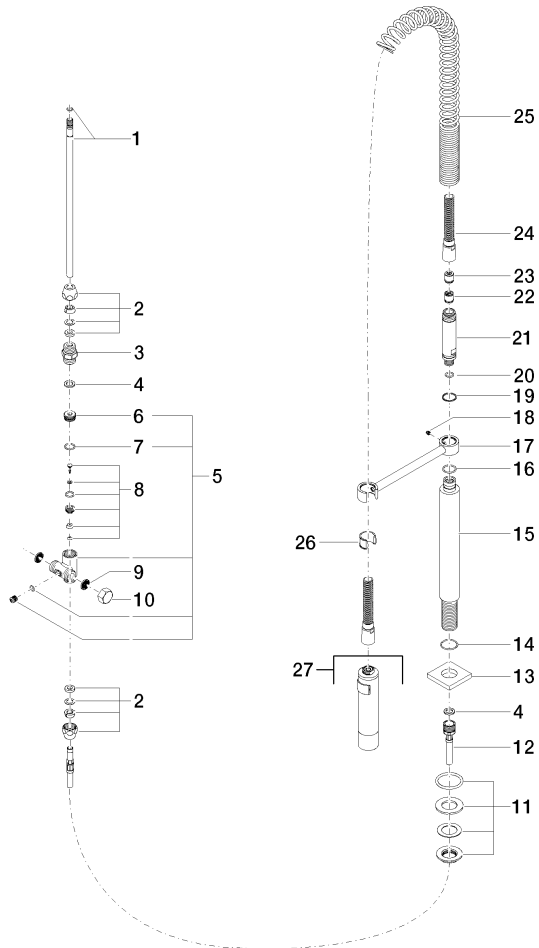

Douchette pendulaire - Dark Chrome

LOT

27 784 970

- jet douchette
- inverseur automatique bec/douchette pendulaire
- hauteur de robinetterie 665 mm
- rosace individuelle 55 x 55 mm
- diamètre de percement douchette pendulaire 30 mm
- tête de douchette avec système anticalcaire
- sans plomb

Uniquement combinable avec 32800680, 32843680.

Avec sécurité anti-retour.

	Dark Chrome	27 784 970-19
	Chrome	27 784 970-00
	Platine brossé	27 784 970-06
	Platine	27 784 970-08
	Chrome brossé	27 784 970-93
	Dark Platinum brossé	27 784 970-99

27 784 970

mm [inches]
M 1:10

Diagramme de débit

Codes & Standards

EN 1717

Douchette pendulaire - Dark Chrome

LOT

27 784 970

Certificats

Belgaqua_22_277_2

27 784 970

Les pièces pour les autres finitions peuvent être trouvées ici : [Chrome](#)

Douchette pendulaire - Dark Chrome

LOT

27 784 970

Liste des pièces de rechange