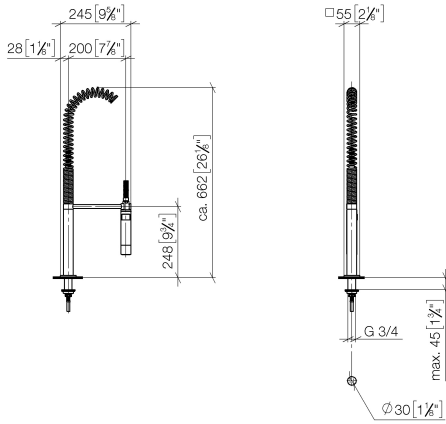

Douchette pendulaire - Dark Chrome

LOT

27 784 970

- jet douchette
- inverseur automatique bec/douchette pendulaire
- hauteur de robinetterie 665 mm
- rosace individuelle 55 x 55 mm
- diamètre de percement douchette pendulaire 30 mm
- tête de douchette avec système anticalcaire
- sans plomb

27 784 970

mm [inches]
M 1:10

Diagramme de débit

Codes & Standards

EN 1717

Douchette pendulaire - Dark Chrome

LOT

27 784 970

Certificats

Belgaqua_22_277_2

27 784 970

Les pièces pour les autres finitions peuvent être trouvées ici : [Chrome](#)

Douchette pendulaire - Dark Chrome

LOT

27 784 970

Liste des pièces de rechange