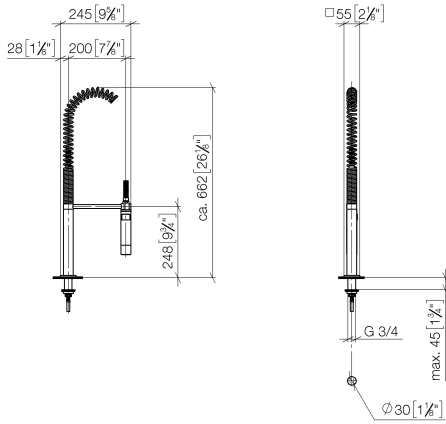

27 784 970

- jet douchette
- inverseur automatique bec/douchette pendulaire
- hauteur de robinetterie 665 mm
- rosace individuelle 55 x 55 mm
- diamètre de percement douchette pendulaire 30 mm
- tête de douchette avec système anticalcaire
- sans plomb

27 784 970

mm [inches]
M 1:10

Diagramme de débit

Codes & Standards

EN 1717

Douchette pendulaire - Chrome brossé

LOT

27 784 970

Certificats

Belgaqua_22_277_2

27 784 970

Version du produit de 10/27/2020

Les pièces pour les autres finitions peuvent être trouvées ici : [Chrome](#)

Douchette pendulaire - Chrome brossé

LOT

27 784 970