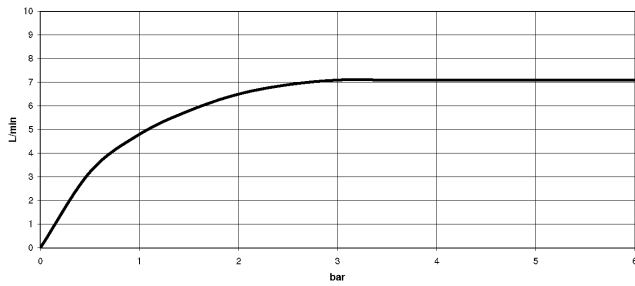

27 784 970

mm [inches]
M 1:10

Diagramme de débit

Codes & Standards

EN 1717

Douchette pendulaire - Chrome brossé

LOT

27 784 970