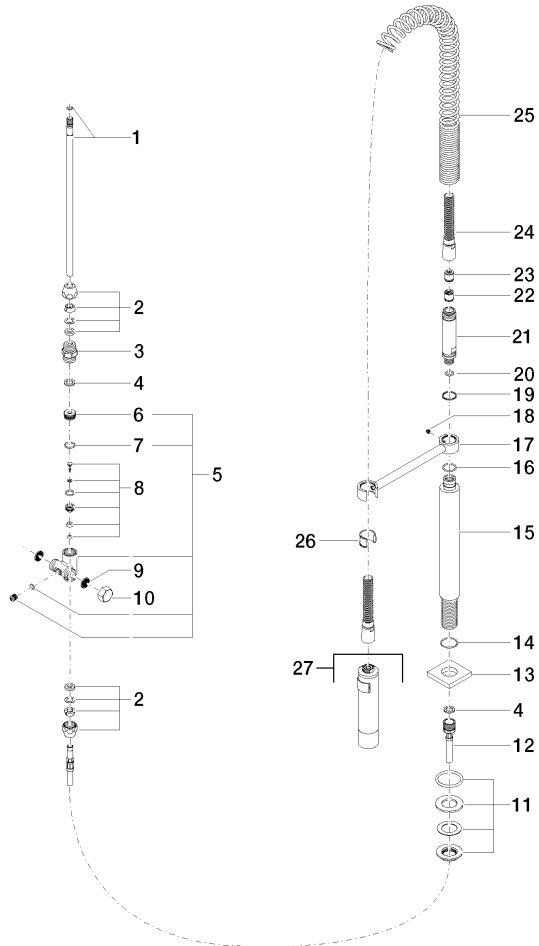

27 784 970

- jet douchette
- inverseur automatique bec/douchette pendulaire
- hauteur de robinetterie 665 mm
- rosace individuelle 55 x 55 mm
- diamètre de percement douchette pendulaire 30 mm
- tête de douchette avec système anticalcaire
- sans plomb

27 784 970

mm [inches]
M 1:10

Diagramme de débit

Codes & Standards

EN 1717

Douchette pendulaire - Chrome brossé

LOT

27 784 970

Certificats

Belgaqua_22_277_2

27 784 970

Version du produit de 10/27/2020

Les pièces pour les autres finitions peuvent être trouvées ici : [Chrome](#)

Douchette pendulaire - Chrome brossé

LOT

27 784 970

Liste des pièces de rechange

Version du produit de 10/27/2020