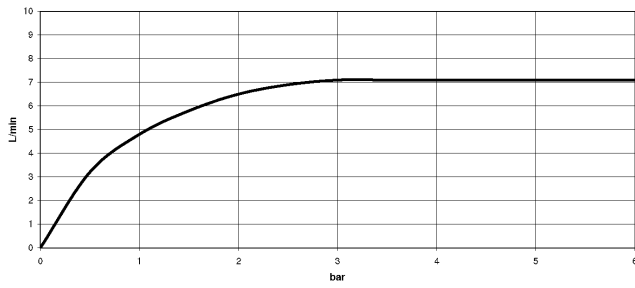

27 784 970

mm [inches]  
M 1:10

Diagramme de débit

Codes & Standards

EN 1717

Douchette pendulaire - Dark Platinum brossé

---

LOT