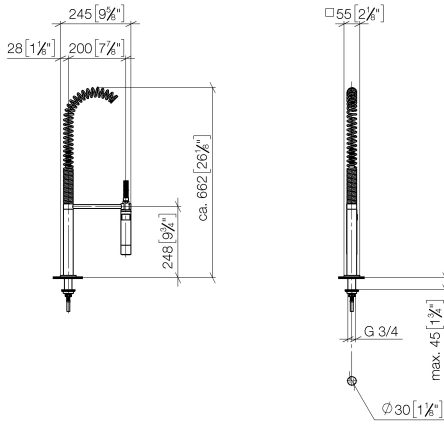

27 784 970

- jet douchette
- inverseur automatique bec/douchette pendulaire
- hauteur de robinetterie 665 mm
- rosace individuelle 55 x 55 mm
- diamètre de percement douchette pendulaire 30 mm
- tête de douchette avec système anticalcaire
- sans plomb

27 784 970

mm [inches]  
M 1:10

Diagramme de débit

Codes & Standards

EN 1717

Douchette pendulaire - Dark Platinum brossé

---

LOT

27 784 970

Certificats

---

Belgaqua\_22\_277\_2

27 784 970

Les pièces pour les autres finitions peuvent être trouvées ici : [Chrome](#)

Douchette pendulaire - Dark Platinum brossé

LOT