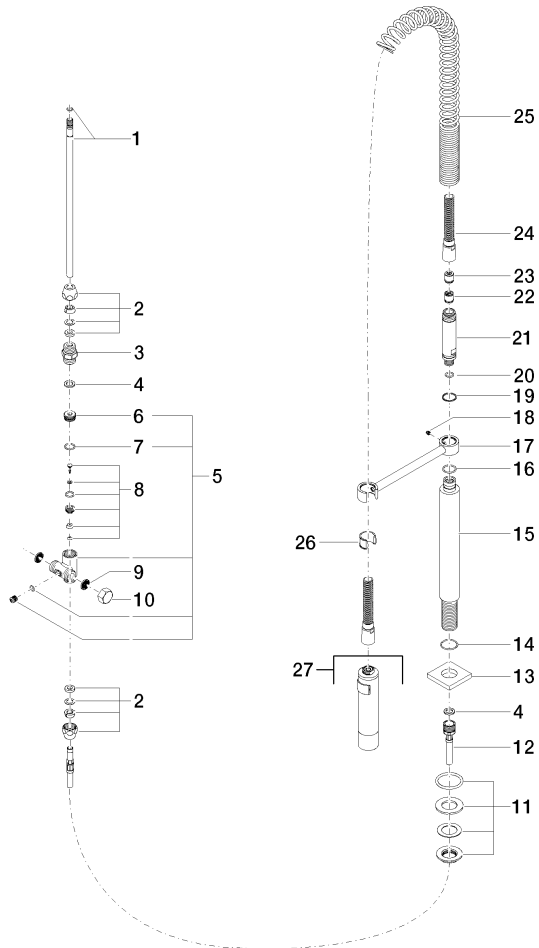

27 784 970

- jet douchette
- inverseur automatique bec/douchette pendulaire
- hauteur de robinetterie 665 mm
- rosace individuelle 55 x 55 mm
- diamètre de percement douchette pendulaire 30 mm
- tête de douchette avec système anticalcaire
- sans plomb

27 784 970

mm [inches]  
M 1:10

Diagramme de débit

Codes & Standards

EN 1717

Douchette pendulaire - Dark Platinum brossé

---

LOT

27 784 970

Certificats

---

Belgaqua\_22\_277\_2

27 784 970

Les pièces pour les autres finitions peuvent être trouvées ici : [Chrome](#)

Douchette pendulaire - Dark Platinum brossé

LOT

## Liste des pièces de rechange