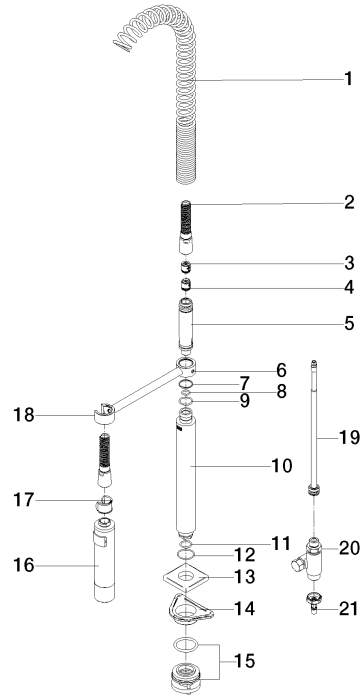

ARTICLES GÉNÉRIQUES Douchette pendulaire - Chrome

27 785 970

- jet douchette
- inverseur automatique bec/douchette pendulaire
- hauteur de robinetterie mm
- rosace individuelle x mm
- diamètre de percement douchette pendulaire 30 mm
- tête de douchette avec système anticalcaire
- sans plomb

Uniquement combinable avec 33826680, 32815680.

Avec sécurité anti-retour.

	Chrome	27 785 970-00
	Platine brossé	27 785 970-06
	Platine	27 785 970-08
	Dark Chrome	27 785 970-19
	Dark Platinum brossé	27 785 970-99

ARTICLES GÉNÉRIQUES Douchette pendulaire - Chrome

27 785 970

ARTICLES GÉNÉRIQUES Douchette pendulaire - Chrome

27 785 970

ARTICLES GÉNÉRIQUES Douchette pendulaire - Chrome

27 785 970

Liste des pièces de rechange

N°	Article Numéro	Désignation	Fréquence de montage	Délai de livraison
1	09 16 02 034 90	ressort	1	2
2	90 30 02 065 00-00	flexible	1	10
3	09 23 01 046 90	anti-retour	1	2
4	90 23 01 141 00 90	anti-retour	1	2
5	09 30 01 067 10-00	adaptateur	1	10
6	09 31 11 049 90	tige	1	2
7	09 14 15 012 90	anneau	1	2
8	09 14 10 003 90	joint	1	2
9	09 14 10 031 90	joint	1	2
10	90 11 10 099 00-00	raccord	1	-
La pièce de rechange ne peut plus être commandée, veuillez commander l'article de remplacement				
11	90 14 10 010 00 90	joint	1	2
12	09 14 10 120 90	joint	1	2
13	90 27 97 033 00-00	rosace	1	10
14	09 18 40 090 90	douille	1	2
15	90 23 10 048 00 90	set de fixation	1	2
16	04 12 11 094 10-00	douche	1	10
17	90 18 40 035 00 90	douille	1	2
18	04 17 20 014 00-00	patte de fixation	1	10
19	90 28 20 068 00 90	raccord	1	2
20	90 17 09 046 12 90	inverseur	1	2
21	04 30 04 019 00 90	flexible	1	2