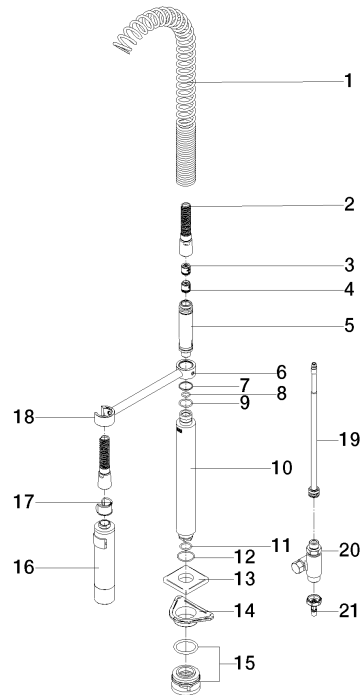

ARTICLES GÉNÉRIQUES Douchette pendulaire - Platine

27 785 970

- jet douchette
- inverseur automatique bec/douchette pendulaire
- hauteur de robinetterie mm
- rosace individuelle x mm
- diamètre de percement douchette pendulaire 30 mm
- tête de douchette avec système anticalcaire
- sans plomb

Uniquement combinable avec 33826680, 32815680.

Avec sécurité anti-retour.

	Platine	27 785 970-08
	Chrome	27 785 970-00
	Platine brossé	27 785 970-06
	Dark Chrome	27 785 970-19
	Dark Platinum brossé	27 785 970-99

ARTICLES GÉNÉRIQUES Douchette pendulaire - Platine

27 785 970

ARTICLES GÉNÉRIQUES Douchette pendulaire - Platine

27 785 970

Les pièces pour les
autres finitions
peuvent être
trouvées ici : [Chrome](#)

ARTICLES GÉNÉRIQUES Douchette pendulaire - Platine

27 785 970

Liste des pièces de rechange

N°	Article Numéro	Désignation	Fréquence de montage	Délai de livraison
1	09 16 02 034 90	ressort	1	2
2	90 30 02 065 00-08	flexible	1	-
La pièce de rechange ne peut plus être commandée, veuillez commander l'article de remplacement				
3	09 23 01 046 90	anti-retour	1	2
4	90 23 01 141 00 90	anti-retour	1	2
5	09 30 01 067 10-08	adaptateur	1	40
6	09 31 11 049 90	tige	1	2
7	09 14 15 012 90	anneau	1	2
8	09 14 10 003 90	joint	1	2
9	09 14 10 031 90	joint	1	2
10	90 11 10 099 00-08	raccord	1	-
La pièce de rechange ne peut plus être commandée, veuillez commander l'article de remplacement				
11	90 14 10 010 00 90	joint	1	2
12	09 14 10 120 90	joint	1	2
13	90 27 97 033 00-08	rosace	1	-
La pièce de rechange ne peut plus être commandée, veuillez commander l'article de remplacement				
14	09 18 40 090 90	douille	1	2
15	90 23 10 048 00 90	set de fixation	1	2
16	04 12 11 094 10-08	douche	1	40
17	90 18 40 035 00 90	douille	1	2
18	04 17 20 014 00-08	patte de fixation	1	40
19	90 28 20 068 00 90	raccord	1	2
20	90 17 09 046 12 90	inverseur	1	2
21	04 30 04 019 00 90	flexible	1	2