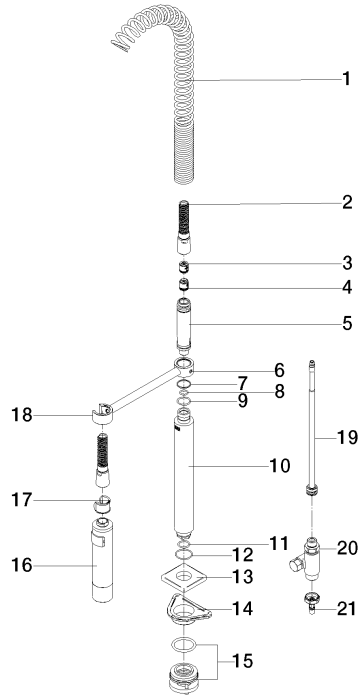

## ARTICLES GÉNÉRIQUES Douchette pendulaire - Dark Platinum brossé

27 785 970

- jet douchette
- inverseur automatique bec/douchette pendulaire
- hauteur de robinetterie mm
- rosace individuelle x mm
- diamètre de percement douchette pendulaire 30 mm
- tête de douchette avec système anticalcaire
- sans plomb

## ARTICLES GÉNÉRIQUES Douchette pendulaire - Dark Platinum brossé

---

27 785 970

## ARTICLES GÉNÉRIQUES Douchette pendulaire - Dark Platinum brossé

27 785 970

Les pièces pour les  
autres finitions  
peuvent être  
trouvées ici : [Chrome](#)

### Liste des pièces de rechange

N°	Article Numéro	Désignation	Fréquence de montage	Délai de livraison
1	09 16 02 034 90	ressort	1	2
2	90 30 02 065 00-99	flexible	1	30
3	09 23 01 046 90	anti-retour	1	2
4	90 23 01 141 00 90	anti-retour	1	2
5	09 30 01 067 10-99	adaptateur	1	60
6	09 31 11 049 90	tige	1	2
7	09 14 15 012 90	anneau	1	2
8	09 14 10 003 90	joint	1	2
9	09 14 10 031 90	joint	1	2
10	90 11 10 099 00-99	raccord	1	-
La pièce de rechange ne peut plus être commandée, veuillez commander l'article de remplacement				
11	90 14 10 010 00 90	joint	1	2
12	09 14 10 120 90	joint	1	2
13	90 27 97 033 00-99	rosace	1	-
La pièce de rechange ne peut plus être commandée, veuillez commander l'article de remplacement				
14	09 18 40 090 90	douille	1	2
15	90 23 10 048 00 90	set de fixation	1	2
16	04 12 11 094 10-99	douche	1	60
17	90 18 40 035 00 90	douille	1	2
18	04 17 20 014 00-99	patte de fixation	1	60
19	90 28 20 068 00 90	raccord	1	2
20	90 17 09 046 12 90	inverseur	1	2
21	04 30 04 019 00 90	flexible	1	2