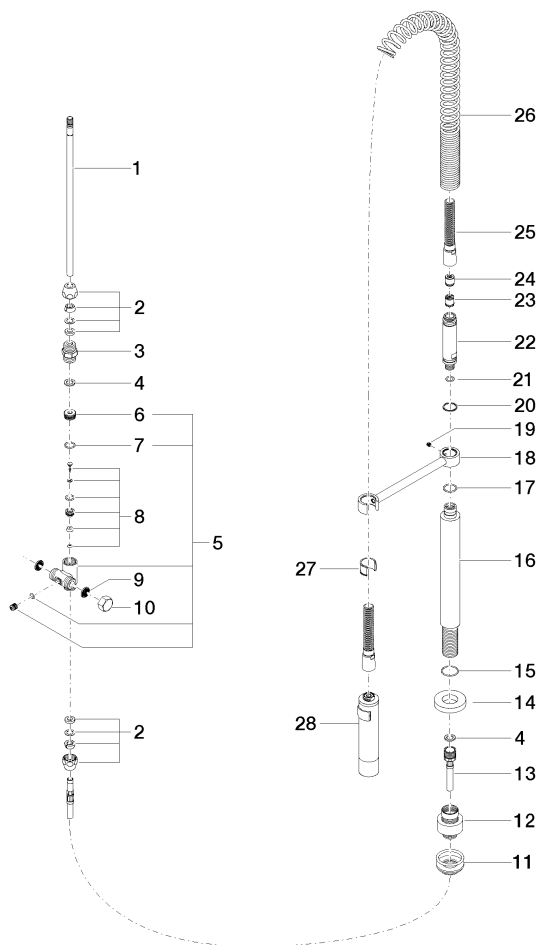

27 789 970

S'adapte aux gammes suivantes : ELIO,
TARA, TARA ULTRA

- jet douchette
- inverseur automatique bec/douchette pendulaire
- hauteur de robinetterie 665 mm
- rosace individuelle Ø 55 mm
- diamètre de percement douchette pendulaire 30 mm
- tête de douchette avec système anticalcaire
- sans plomb

27 789 970

mm [inches]
M 1:10

Diagramme de débit

Codes & Standards

EnergieEtikette B

Douchette pendulaire - Platine

ELIO

27 789 970

Certificats

LGA_18901.

LGA_28304.

Belgaqua_22_277_2
7_3.

27 789 970

Les pièces pour les autres finitions peuvent être trouvées ici : [Chrome](#)

27 789 970

Liste des pièces de rechange

N°	Article Numéro	Désignation	Fréquence de montage	Délai de livraison
1	04 24 02 046 01-07	tuyau	1	10
2	90 23 30 040 00-08	joint américain	2	40
3	90 24 03 168 00 90	raccord à vis	1	2
4	90 14 20 002 00 90	joint	2	2
5	90 17 09 046 10 90	inverseur	1	2
6	09 24 04 112 10 90	raccord à vis	1	2
7	90 14 10 033 00 90	joint	1	2
8	90 21 10 031 10 90	inverseur	1	2
9	09 23 01 039 90	tamis	2	2
10	04 21 02 006 00 92	capuchon	1	2
11	04 23 10 004 03 90	set de fixation	1	2
12	12 780 970 90	Set de rallonges -	1	60
13	09 30 04 067 90	flexible	1	2
14	09 28 10 064-08	rosace	1	40
15	09 14 10 120 90	joint	1	2
16	09 11 10 066 10-08	raccord	1	40
17	09 14 10 031 90	joint	1	2
18	04 17 20 014 00-08	patte de fixation	1	40
19	09 31 11 049 90	tige	1	2
20	09 14 15 012 90	anneau	1	2
21	09 14 10 003 90	joint	1	2
22	09 30 01 067 10-08	adaptateur	1	40
23	90 23 01 141 00 90	anti-retour	1	2
24	09 23 01 046 90	anti-retour	1	2
25	90 30 02 065 00-08	flexible	1	-
La pièce de rechange ne peut plus être commandée, veuillez commander l'article de remplacement				
26	09 16 02 034 90	ressort	1	2
27	90 18 40 035 00 90	douille	1	2
28	04 12 11 094 10-08	douche	1	40