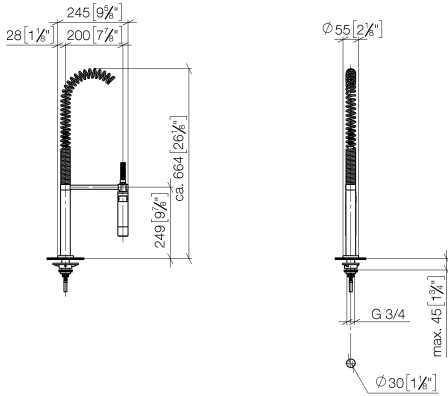

27 789 970

S'adapte aux gammes suivantes : ELIO,
TARA, TARA ULTRA

- jet douchette
- inverseur automatique bec/douchette pendulaire
- hauteur de robinetterie 665 mm
- rosace individuelle Ø 55 mm
- diamètre de percement douchette pendulaire 30 mm
- tête de douchette avec système anticalcaire
- sans plomb

27 789 970

mm [inches]
M 1:10

Diagramme de débit

Codes & Standards

EnergieEtikette B

Douchette pendulaire - Platine

ELIO

27 789 970

N°	Article Numéro	Désignation	Fréquence de montage	Délai de livraison
1	04 24 02 046 01-07	tuyau	1	10
2	90 23 30 040 00-08	joint américain	2	40
3	90 24 03 168 00 90	raccord à vis	1	2
4	90 14 20 002 00 90	joint	2	2
5	90 17 09 046 10 90	inverseur	1	2
6	09 24 04 112 10 90	raccord à vis	1	2
7	90 14 10 033 00 90	joint	1	2
8	90 21 10 031 10 90	inverseur	1	2
9	09 23 01 039 90	tamis	2	2
10	04 21 02 006 00 92	capuchon	1	2
11	04 23 10 004 03 90	set de fixation	1	2
12	12 780 970 90	Set de rallonges -	1	60
13	09 30 04 067 90	flexible	1	2
14	09 28 10 064-08	rosace	1	40
15	09 14 10 120 90	joint	1	2
16	09 11 10 066 10-08	raccord	1	40
17	09 14 10 031 90	joint	1	2
18	04 17 20 014 00-08	patte de fixation	1	40
19	09 31 11 049 90	tige	1	2
20	09 14 15 012 90	anneau	1	2
21	09 14 10 003 90	joint	1	2
22	09 30 01 067 10-08	adaptateur	1	40
23	90 23 01 141 00 90	anti-retour	1	2
24	09 23 01 046 90	anti-retour	1	2
25	90 30 02 065 00-08	flexible	1	-
La pièce de rechange ne peut plus être commandée, veuillez commander l'article de remplacement				
26	09 16 02 034 90	ressort	1	2
27	90 18 40 035 00 90	douille	1	2
28	04 12 11 094 10-08	douche	1	40