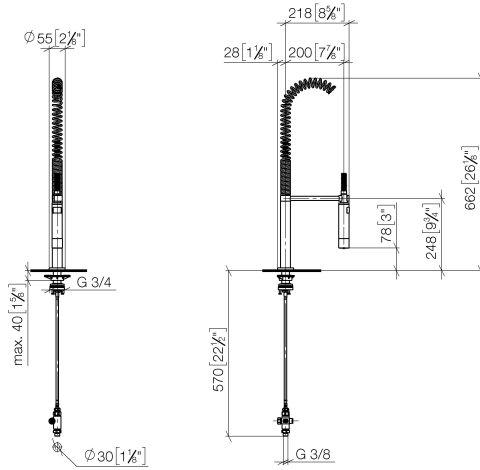

## Douchette pendulaire - Platine

27 799 970

- jet douchette
- inverseur automatique bec/douchette pendulaire
- hauteur de robinetterie 665 mm
- rosace individuelle Ø 55 mm
- diamètre de percement douchette pendulaire 30 mm
- tête de douchette avec système anticalcaire
- sans plomb

Uniquement combinable avec 32815682, 33826861, 32815861, 33836888, 32816888, 20816892, 33836875, 32815875.

Avec sécurité anti-retour.

Mitigeur à positionner librement.

	Platine	27 799 970-08
	Chrome	27 799 970-00
	Platine brossé	27 799 970-06
	Dark Chrome	27 799 970-19
	Chrome brossé	27 799 970-93
	Dark Platinum brossé	27 799 970-99

## Douchette pendulaire - Platine

27 799 970

mm [inches]  
1:10

## Douchette pendulaire - Platine

27 799 970

Les pièces pour les  
autres finitions  
peuvent être  
trouvées ici : Chrome