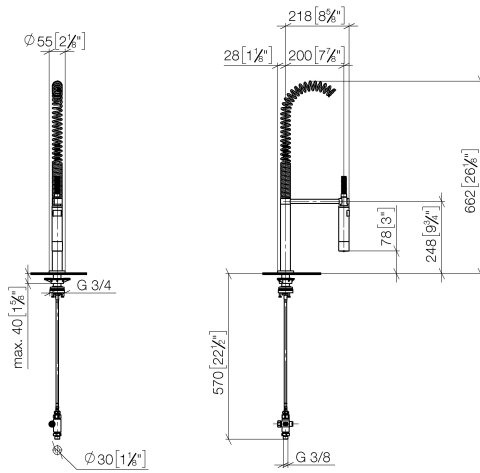

## Douchette pendulaire - Dark Chrome

27 799 970

- jet douchette
- inverseur automatique bec/douchette pendulaire
- hauteur de robinetterie 665 mm
- rosace individuelle Ø 55 mm
- diamètre de percement douchette pendulaire 30 mm
- tête de douchette avec système anticalcaire
- sans plomb

Uniquement combinable avec 32815682, 33826861, 32815861, 33836888, 32816888, 20816892, 33836875, 32815875.

Avec sécurité anti-retour.

Mitigeur à positionner librement.

	Dark Chrome	27 799 970-19
	Chrome	27 799 970-00
	Platine brossé	27 799 970-06
	Platine	27 799 970-08
	Chrome brossé	27 799 970-93
	Dark Platinum brossé	27 799 970-99

## Douchette pendulaire - Dark Chrome

27 799 970

mm [inches]  
1:10

## Douchette pendulaire - Dark Chrome

27 799 970

Les pièces pour les  
autres finitions  
peuvent être  
trouvées ici : [Chrome](#)