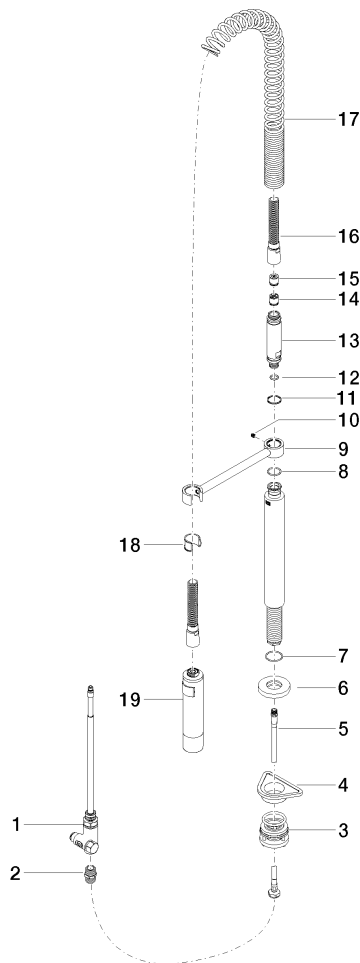

Douchette pendulaire - Bronze brossé

27 799 970 Version du produit de 10/1/2024

- jet douchette
- inverseur automatique bec/douchette pendulaire
- hauteur de robinetterie 665 mm
- rosace individuelle Ø 55 mm
- diamètre de percement douchette pendulaire 30 mm
- tête de douchette avec système anticalcaire
- sans plomb

Douchette pendulaire - Bronze brossé

27 799 970 Version du produit de 10/1/2024

mm [inches]
1:10

Diagramme de débit

Codes & Standards

DIN 4109

EN 1717

ISO 3822

Belgaqua_24-005-2 IAPMO_N-4976

Douchette pendulaire - Bronze brossé

27 799 970 Version du produit de 10/1/2024

Les pièces pour les autres finitions peuvent être trouvées ici : [Chrome](#)

Liste des pièces de rechange

N°	Article Numéro	Désignation	Fréquence de montage	Délai de livraison
1	90 17 09 046 12 90	inverseur	1	2
2	90 24 03 250 00 90	raccord à vis	1	2
3	04 23 10 004 03 90	set de fixation	1	2
4	09 18 40 090 90	douille	1	2
5	04 30 04 104 00 90	flexible	1	2
6	90 27 86 000 00-42	rosace	1	30
7	09 14 10 120 90	joint	1	2
8	09 14 10 031 90	joint	1	2
9	04 17 20 014 00-42	patte de fixation	1	60
10	09 31 11 049 90	tige	1	2
11	09 14 15 012 90	anneau	1	2
12	09 14 10 003 90	joint	1	2
13	09 30 01 067 10-42	adaptateur	1	60
14	90 23 01 141 00 90	anti-retour	1	2
15	09 23 01 046 90	anti-retour	1	2
16	90 30 02 065 00-42	flexible	1	30
17	09 16 02 034 90	ressort	1	2
18	90 18 40 035 00 90	douille	1	2
19	04 12 11 094 10-42	douche	1	60