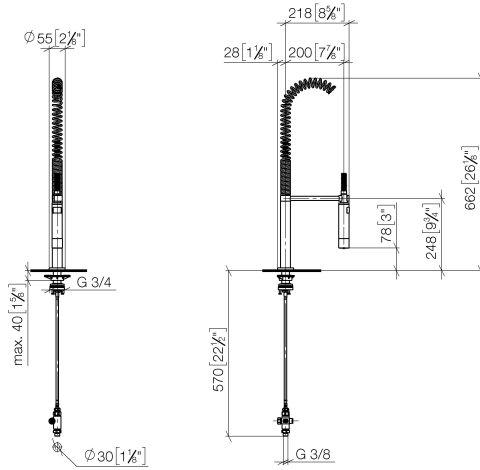

Douchette pendulaire - Bronze brossé

27 799 970 Version du produit de 10/1/2024

- jet douchette
- inverseur automatique bec/douchette pendulaire
- hauteur de robinetterie 665 mm
- rosace individuelle Ø 55 mm
- diamètre de percement douchette pendulaire 30 mm
- tête de douchette avec système anticalcaire
- sans plomb

Douchette pendulaire - Bronze brossé

27 799 970 Version du produit de 10/1/2024

mm [inches]
1:10

Diagramme de débit

Codes & Standards

DIN 4109

EN 1717

ISO 3822

NSF372

NSF61

Ü-Zeichen

Douchette pendulaire - Bronze brossé

27 799 970 Version du produit de 10/1/2024

Certificats

IAPMO_6397

LGA_38

N°	Article Numéro	Désignation	Fréquence de montage	Délai de livraison
1	90 17 09 046 12 90	inverseur	1	2
2	90 24 03 250 00 90	raccord à vis	1	2
3	04 23 10 004 03 90	set de fixation	1	2
4	09 18 40 090 90	douille	1	2
5	04 30 04 104 00 90	flexible	1	2
6	90 27 86 000 00-42	rosace	1	30
7	09 14 10 120 90	joint	1	2
8	09 14 10 031 90	joint	1	2
9	04 17 20 014 00-42	patte de fixation	1	60
10	09 31 11 049 90	tige	1	2
11	09 14 15 012 90	anneau	1	2
12	09 14 10 003 90	joint	1	2
13	09 30 01 067 10-42	adaptateur	1	60
14	90 23 01 141 00 90	anti-retour	1	2
15	09 23 01 046 90	anti-retour	1	2
16	90 30 02 065 00-42	flexible	1	30
17	09 16 02 034 90	ressort	1	2
18	90 18 40 035 00 90	douille	1	2
19	04 12 11 094 10-42	douche	1	60