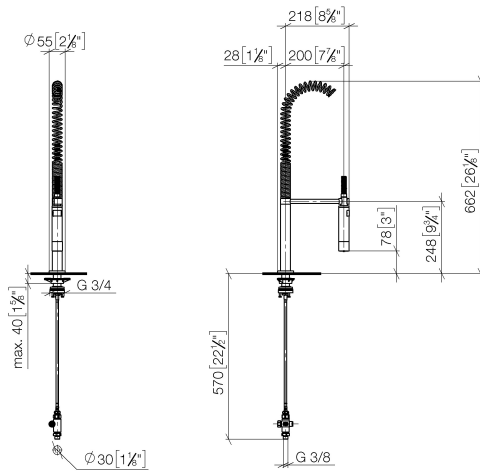

Douchette pendulaire - Chrome brossé

27 799 970

- jet douchette
- inverseur automatique bec/douchette pendulaire
- hauteur de robinetterie 665 mm
- rosace individuelle Ø 55 mm
- diamètre de percement douchette pendulaire 30 mm
- tête de douchette avec système anticalcaire
- sans plomb

Uniquement combinable avec 32815682, 33826861, 32815861, 33836888, 32816888, 20816892, 33836875, 32815875.

Avec sécurité anti-retour.

Mitigeur à positionner librement.

	Chrome brossé	27 799 970-93
	Chrome	27 799 970-00
	Platine brossé	27 799 970-06
	Platine	27 799 970-08
	Dark Chrome	27 799 970-19
	Dark Platinum brossé	27 799 970-99

Douchette pendulaire - Chrome brossé

27 799 970

mm [inches]
1:10

Diagramme de débit

Certificats

LGA_38647.

Belgaqua_24-005-
27_3.

Douchette pendulaire - Chrome brossé

27 799 970

Les pièces pour les
autres finitions
peuvent être
trouvées ici : Chrome