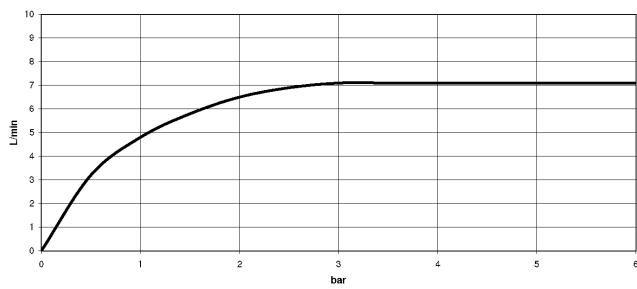

Douchette pendulaire - Chrome brossé

27 799 970

- jet douchette
- inverseur automatique bec/douchette pendulaire
- hauteur de robinetterie 665 mm
- rosace individuelle Ø 55 mm
- diamètre de percement douchette pendulaire 30 mm
- tête de douchette avec système anticalcaire
- sans plomb

Douchette pendulaire - Chrome brossé

27 799 970

mm [inches]
1:10

Diagramme de débit

Certificats

LGA_38647.

Belgaqua_24-005-
27_3.

Douchette pendulaire - Chrome brossé