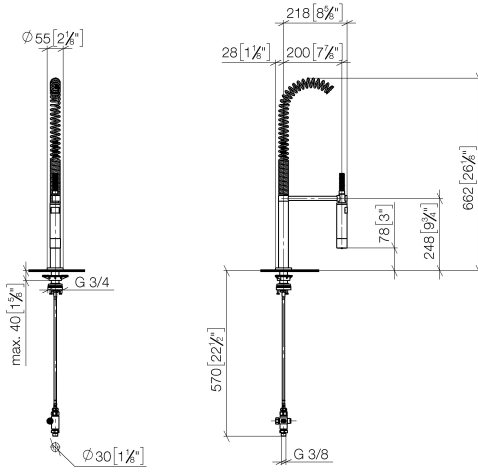

## Douchette pendulaire - Dark Platinum brossé

27 799 970

- jet douchette
- inverseur automatique bec/douchette pendulaire
- hauteur de robinetterie 665 mm
- rosace individuelle Ø 55 mm
- diamètre de percement douchette pendulaire 30 mm
- tête de douchette avec système anticalcaire
- sans plomb

Uniquement combinable avec 32815682, 33826861, 32815861, 33836888, 32816888, 20816892, 33836875, 32815875.

Avec sécurité anti-retour.

Mitigeur à positionner librement.

	Dark Platinum brossé	27 799 970-99
	Chrome	27 799 970-00
	Platine brossé	27 799 970-06
	Platine	27 799 970-08
	Dark Chrome	27 799 970-19
	Chrome brossé	27 799 970-93

**Douchette pendulaire - Dark Platinum brossé**

27 799 970

mm [inches]  
1:10

**Diagramme de débit**

**Certificats**

LGA\_38647.

Belgaqua\_24-005-  
27\_3.

## Douchette pendulaire - Dark Platinum brossé

27 799 970

Les pièces pour les  
autres finitions  
peuvent être  
trouvées ici : [Chrome](#)