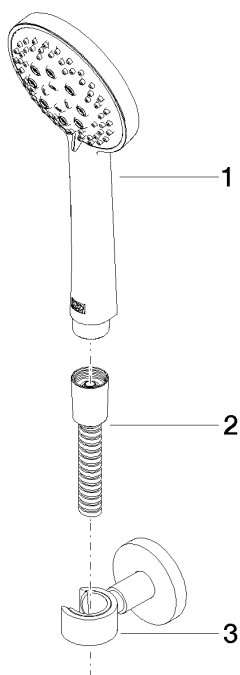

EDITION PRO Garniture de douche - Noir mat

27 805 626

- pomme de douche Ø 100 mm
- 3 ou 5 jets réglables : normal, doux, massant
- avec système anti-calcaire
- flexible de douche métallique 1250 mm avec protection anti-torsion intégrée
- rosace support de douchette Ø 55 mm
- débit maxi. 15 l/min

	Noir mat	27 805 626-33
	Chrome	27 805 626-00
	Chrome brossé	27 805 626-93

EDITION PRO Garniture de douche - Noir mat

27 805 626

mm [Inches]

Diagramme de débit

Certificats

LGA_29681.

LGA_29984.

WRAS_2304001.

EDITION PRO Garniture de douche - Noir mat

27 805 626

Les pièces pour les
autres finitions
peuvent être
trouvées ici : [Chrome](#)

Liste des pièces de rechange

N°	Article Numéro	Désignation	Fréquence de montage	Délai de livraison
1	28 018 626-33	EDITION PRO Douchette à main - Noir mat	1	30
2	90 30 02 072 00-33	Flexible métallique de douche 1/2" x 3/8" x 1250 mm - Noir mat	1	30
3	28 050 625-33	Support de douchette - Noir mat	1	10