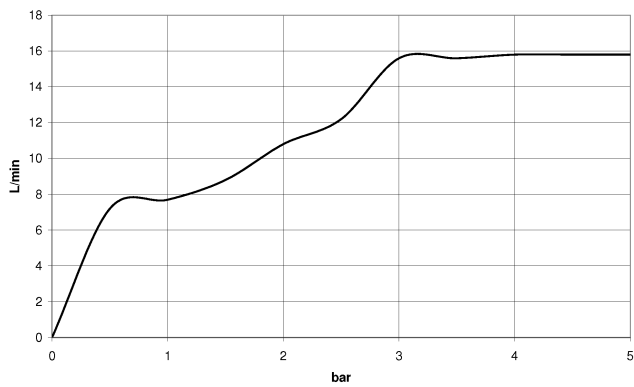

EDITION PRO Garniture de douche - Noir mat

27 805 626

- pomme de douche Ø 100 mm
- 3 ou 5 jets réglables : normal, doux, massant
- avec système anti-calcaire
- flexible de douche métallique 1250 mm avec protection anti-torsion intégrée
- rosace support de douchette Ø 55 mm
- débit maxi. 15 l/min

	Noir mat	27 805 626-33
	Chrome	27 805 626-00
	Chrome brossé	27 805 626-93

EDITION PRO Garniture de douche - Noir mat

27 805 626

mm [Inches]

Diagramme de débit

Certificats

LGA_29681.

LGA_29984.