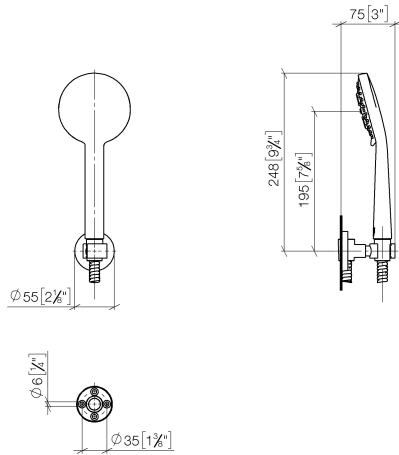

EDITION PRO Garniture de douche - Noir mat

27 805 626

- pomme de douche Ø 100 mm
- 3 ou 5 jets réglables : normal, doux, massant
- avec système anti-calcaire
- flexible de douche métallique 1250 mm avec protection anti-torsion intégrée
- rosace support de douchette Ø 55 mm
- débit maxi. 15 l/min

	Noir mat	27 805 626-33
	Chrome	27 805 626-00
	Chrome brossé	27 805 626-93

EDITION PRO Garniture de douche - Noir mat

27 805 626

mm [Inches]

Diagramme de débit

Certificats

LGA_29681.

LGA_29984.

WRAS_2304001.

EDITION PRO Garniture de douche - Noir mat

27 805 626

Les pièces pour les
autres finitions
peuvent être
trouvées ici : [Chrome](#)

Liste des pièces de rechange

N°	Article Numéro	Désignation	Fréquence de montage	Délai de livraison
1	28 018 626-33	EDITION PRO Douchette à main - Noir mat	1	30
2	90 30 02 072 00-33	Flexible métallique de douche 1/2" x 3/8" x 1250 mm - Noir mat	1	30
3	28 050 625-33	Support de douchette - Noir mat	1	10