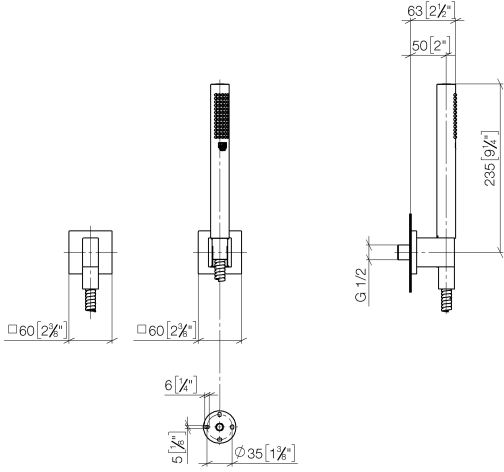

Accessoires recommandés

- Coude mural à encastrer -** 35 085 970 90
- profondeur de montage mini. 90 mm
 - profondeur de montage max. 163 mm

27 808 980

mm [inches]

Diagramme de débit

Codes & Standards

DIN 4109

EN 1717

ISO 3822

Scottish Water
Byelaws

UK Water Supply
Regulations

Ü-Zeichen

Garniture de douche avec rosaces individuelles - Or clair brossé

IMO

27 808 980