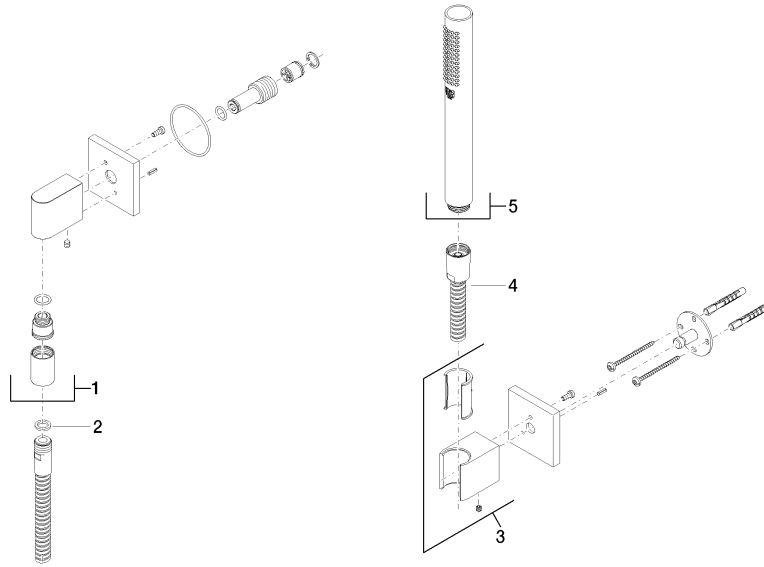

27 808 980

Version du produit de 6/3/2020