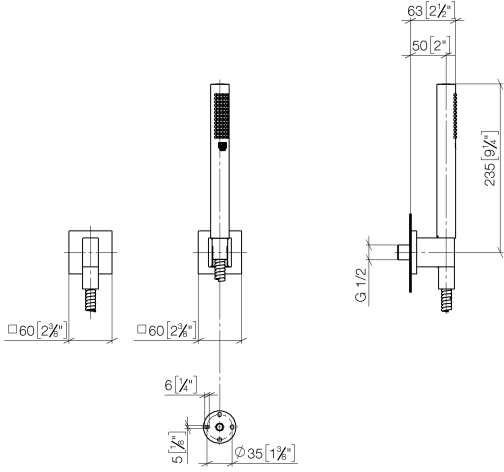

Accessoires recommandés

- Coude mural à encastrer -** 35 085 970 90
- profondeur de montage max. 163 mm
 - profondeur de montage mini. 90 mm

27 808 980

mm [inches]

Diagramme de débit

Codes & Standards

DIN 4109

EN 1717

ISO 3822

Scottish Water
Byelaws

UK Water Supply
Regulations

Ü-Zeichen

Garniture de douche avec rosaces individuelles - Laiton brossé (Or 23cts)

IMO

27 808 980