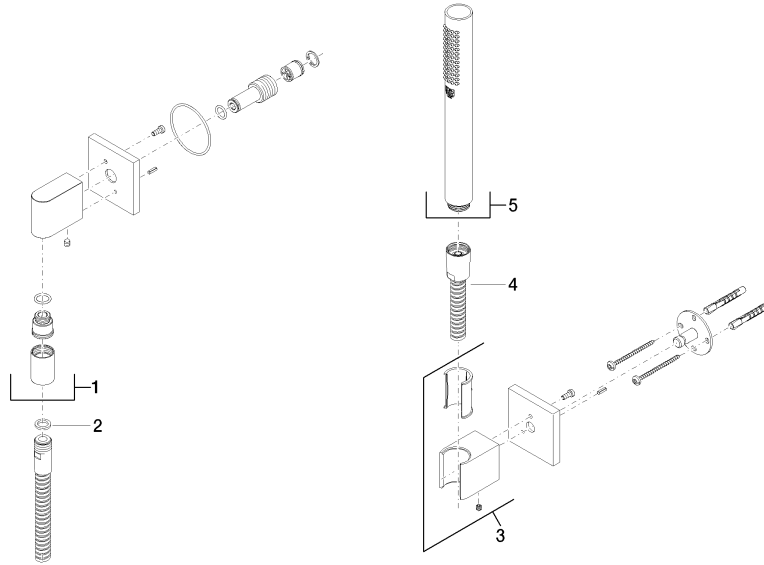

Accessoires recommandés

- Coude mural à encastrer -** 35 085 970 90
- profondeur de montage max. 163 mm
 - profondeur de montage mini. 90 mm

27 808 980

mm [inches]

Diagramme de débit

Codes & Standards

DIN 4109

Certificats

LGA_29

WRAS_2209

Belgaqua_22_280_2

27 808 980

Version du produit jusqu'à 6/3/2020

Version du produit de 6/3/2020

Garniture de douche avec rosaces individuelles - Laiton brossé (Or 23cts)