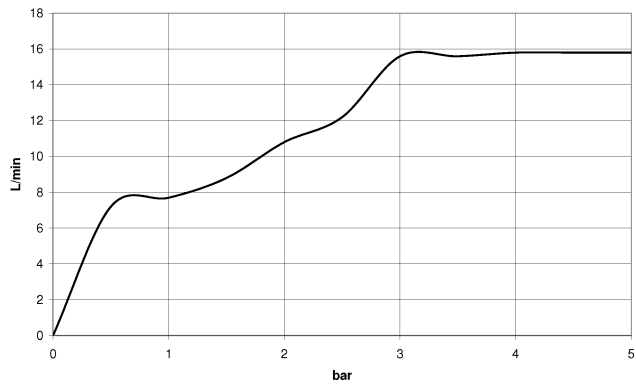

Diagramme de débit

Codes & Standards

DIN 4109

EN 1717

ISO 3822

Scottish Water
Byelaws

UK Water Supply
Regulations

Ü-Zeichen