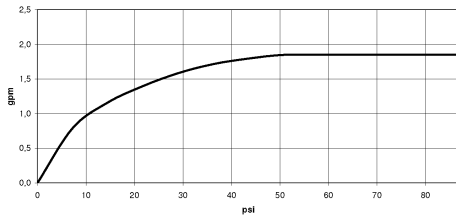

27 808 980
mm [inches]

Diagramme de débit

Codes & Standards

DIN 4109

ISO 3822

Ü-Zeichen

Garniture de douche avec rosaces individuelles FlowReduce - Champagne
brossé (Or 22cts)

IMO