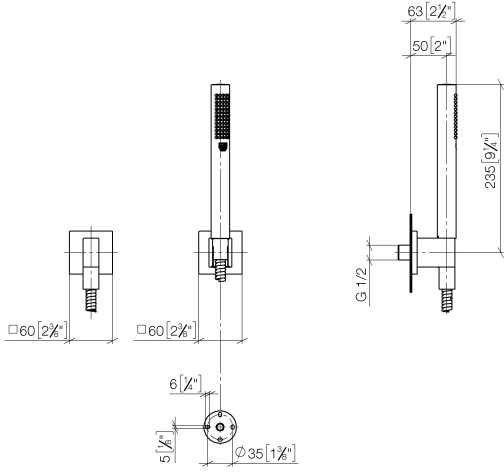

**Garniture de douche avec rosaces individuelles FlowReduce - Champagne
brossé (Or 22cts)**

IMO

27 808 980

S'adapte aux gammes suivantes : IMO,
MEM, CL.1, CYO

- COMPACT RAIN, débit max. 6,8 l/min (à 3 bar)
- avec système anti-calcaire
- sortie douche 3/8"
- rosace pour coude de montage mural 60 x 60 mm
- rosace pour support de douche 60 x 60 mm
- flexible de douche métallique 1250 mm avec protection anti-torsion intégrée
- coude mural 1/2"
- Ce produit contribue au respect des exigences des systèmes d'évaluation des bâtiments écologiques, par exemple LEED®, BREEAM®, DGNB

Accessoires recommandés

- Coude mural à encastrer -** 35 085 970 90
- profondeur de montage max. 163 mm
 - profondeur de montage mini. 90 mm

**Garniture de douche avec rosaces individuelles FlowReduce - Champagne
brossé (Or 22cts)**

27 808 980
mm [inches]

Diagramme de débit

Codes & Standards

DIN 4109

ISO 3822

Ü-Zeichen

Garniture de douche avec rosaces individuelles FlowReduce - Champagne
brossé (Or 22cts)

IMO