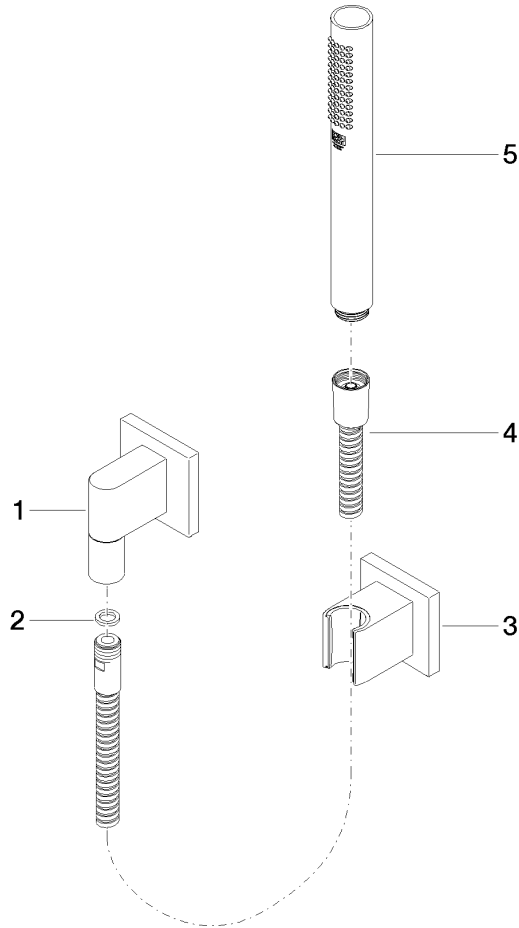

27 808 980

Version du produit de 4/1/2024