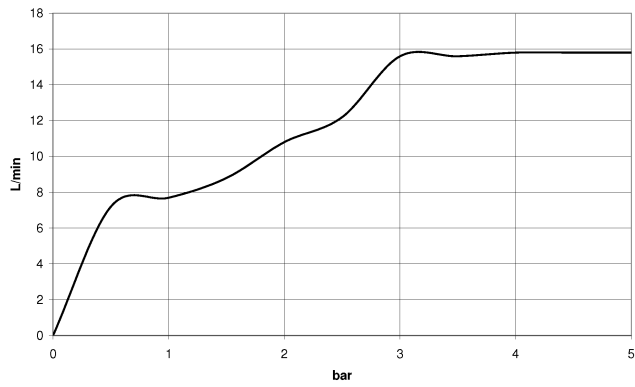

Diagramme de débit

Codes & Standards

DIN 4109

EN 1717

ISO 3822

Scottish Water
Byelaws

UK Water Supply
Regulations

Ü-Zeichen