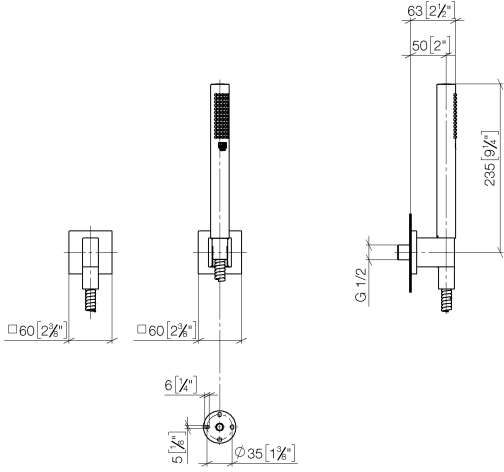

Accessoires recommandés

- Coude mural à encastrer -** 35 085 970 90
- profondeur de montage max. 163 mm
 - profondeur de montage mini. 90 mm

27 808 980

mm [inches]

Diagramme de débit

Codes & Standards

DIN 4109

EN 1717

ISO 3822

Scottish Water
Byelaws

UK Water Supply
Regulations

Ü-Zeichen

Garniture de douche avec rosaces individuelles - Chrome brossé

IMO

27 808 980

IMO

27 808 980

Liste des pièces de rechange

Version du produit jusqu'à 6/3/2020

Version du produit de 6/3/2020

N°	Article Numéro	Désignation	Fréquence de montage	Délai de livraison
	28 450 980-93	Coude mural - Chrome brossé	5	10