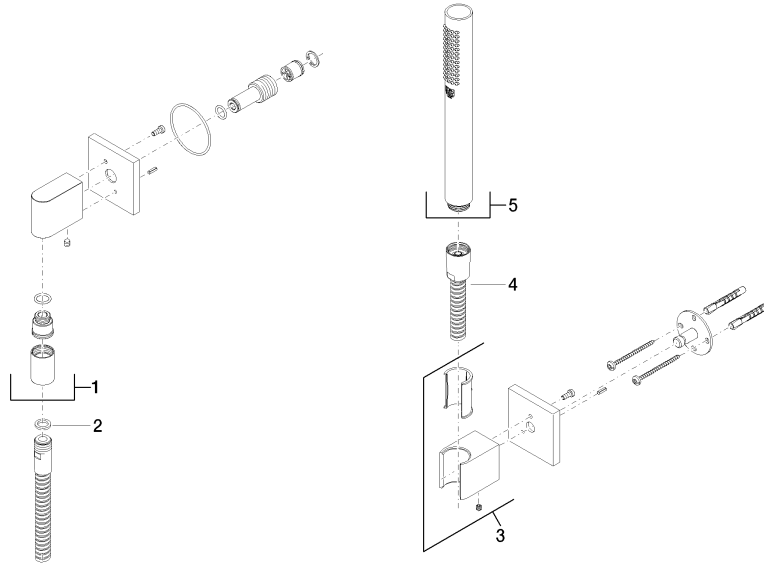

Accessoires recommandés

- Coude mural à encastrer -** 35 085 970 90
- profondeur de montage max. 163 mm
 - profondeur de montage mini. 90 mm

27 808 980

mm [inches]

Diagramme de débit

Codes & Standards

DIN 4109

Certificats

LGA_29

WRAS_2209

Belgaqua_22_280_2

27 808 980

Version du produit jusqu'à 6/3/2020

Version du produit de 6/3/2020

Garniture de douche avec rosaces individuelles - Chrome brossé

IMO

27 808 980

Liste des pièces de rechange

Version du produit jusqu'à 6/3/2020

Version du produit de 6/3/2020

N°	Article Numéro	Désignation	Fréquence de montage	Délai de livraison
	28 450 980-93	Coude mural - Chrome brossé	5	10