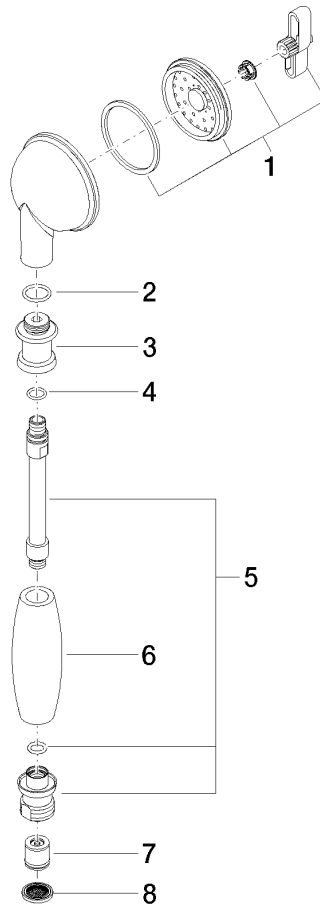

28 002 970

Les pièces pour les
autres finitions
peuvent être
trouvées ici : Chrome