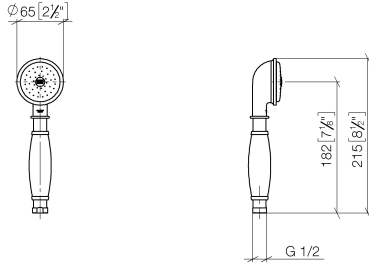

**MADISON Douchette à main en laiton avec poignée en porcelaine (blanche) -
Platine brossé**

MADISON

28 002 970

- COMPACT RAIN, débit max. 9 l/min (à 3 bar)
- Fonction à partir de: 6 l/min
- pomme de douche Ø 64 mm
- raccord 1/2"

Avec sécurité anti-retour.

	Platine brossé	28 002 970-06
	Chrome	28 002 970-00
	Chrome	28 002 970-00 0010
	Or (23,9cts)	28 002 970-01
	Platine brossé	28 002 970-06 0010
	Platine	28 002 970-08
	Platine	28 002 970-08 0010
	Laiton (Or 23cts)	28 002 970-09
	Laiton (Or 23cts)	28 002 970-09 0010
	Laiton brossé (Or 23cts)	28 002 970-28
	Laiton brossé (Or 23cts)	28 002 970-28 0010
	Chrome brossé	28 002 970-93
	Chrome brossé	28 002 970-93 0010
	Dark Platinum brossé	28 002 970-99
	Dark Platinum brossé	28 002 970-99 0010

**MADISON Douchette à main en laiton avec poignée en porcelaine (blanche) -
Platine brossé**

MADISON

28 002 970
mm [inches]

Diagramme de débit

Codes & Standards

DIN 4109

ISO 3822

Scottish Water
Byelaws

UK Water Supply
Regulations

Ü-Zeichen

MADISON Douchette à main en laiton avec poignée en porcelaine (blanche) -
Platine brossé

MADISON

28 002 970
Certificats

LGA_8

WRAS_240502

28 002 970