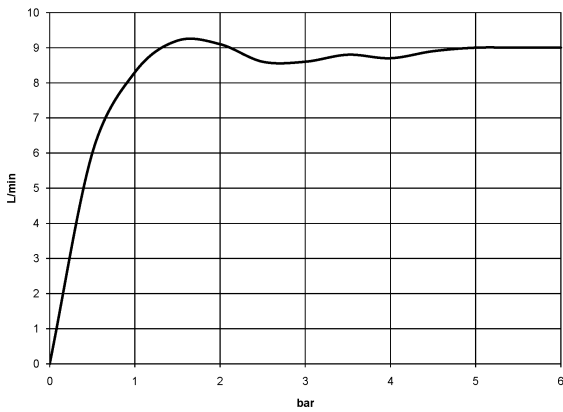

**MADISON Douchette à main en laiton avec poignée en porcelaine (blanche) -
Platine**

MADISON

28 002 970
mm [inches]

Diagramme de débit

Codes & Standards

DIN 4109

ISO 3822

Scottish Water
Byelaws