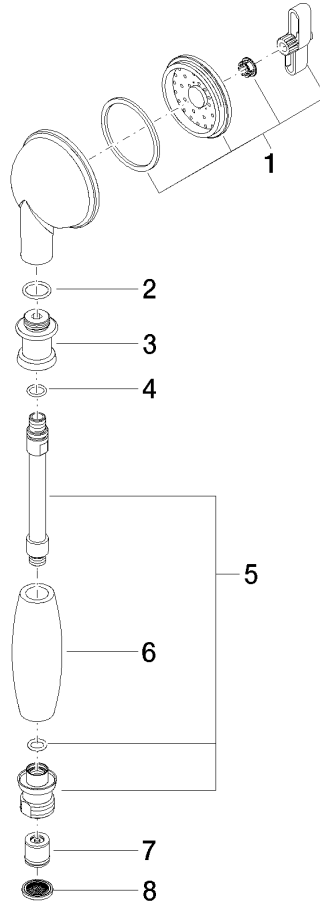

**MADISON Douchette à main en laiton avec poignée en porcelaine (blanche) -
Platine**

MADISON

28 002 970

- COMPACT RAIN, débit max. 9 l/min (à 3 bar)
- Fonction à partir de: 6 l/min
- pomme de douche Ø 64 mm
- raccord 1/2"

**MADISON Douchette à main en laiton avec poignée en porcelaine (blanche) -
Platine**

MADISON

28 002 970
mm [inches]

Diagramme de débit

Codes & Standards

DIN 4109

ISO 3822

Scottish Water
Byelaws

UK Water Supply
Regulations

Ü-Zeichen

MADISON Douchette à main en laiton avec poignée en porcelaine (blanche) -
Platine

MADISON

28 002 970
Certificats

LGA_8

WRAS_240502

28 002 970

Les pièces pour les
autres finitions
peuvent être
trouvées ici : Chrome

MADISON Douchette à main en laiton avec poignée en porcelaine (blanche) -
Platine

MADISON

28 002 970

Liste des pièces de rechange

N°	Article Numéro	Désignation	Fréquence de montage	Délai de livraison
	90 12 01 010 00 90	set	8	2