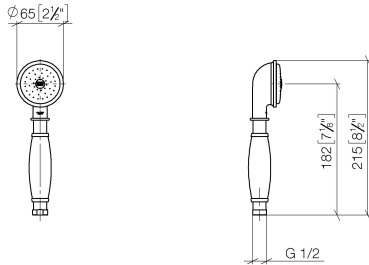

**MADISON Douchette à main en laiton avec poignée en porcelaine (blanche) -
Platine**

MADISON

28 002 970

- COMPACT RAIN, débit max. 9 l/min (à 3 bar)
- Fonction à partir de: 6 l/min
- pomme de douche Ø 64 mm
- raccord 1/2"

**MADISON Douchette à main en laiton avec poignée en porcelaine (blanche) -
Platine**

MADISON

28 002 970
mm [inches]

Diagramme de débit

Codes & Standards

DIN 4109

ISO 3822

Scottish Water
Byelaws

UK Water Supply
Regulations

Ü-Zeichen

MADISON Douchette à main en laiton avec poignée en porcelaine (blanche) -
Platine

MADISON

28 002 970
Certificats

LGA_8

WRAS_240502

28 002 970

Les pièces pour les
autres finitions
peuvent être
trouvées ici : Chrome

MADISON Douchette à main en laiton avec poignée en porcelaine (blanche) -
Platine

MADISON

28 002 970

Liste des pièces de rechange

N°	Article Numéro	Désignation	Fréquence de montage	Délai de livraison
	90 12 01 010 00 90	set	8	2