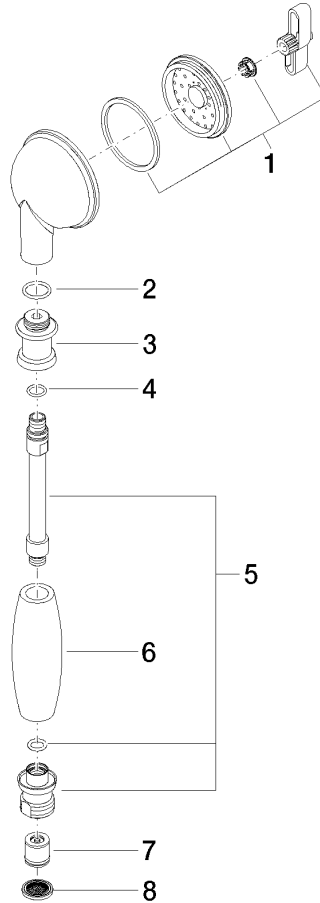

28 002 970

Les pièces pour les
autres finitions
peuvent être
trouvées ici : Chrome