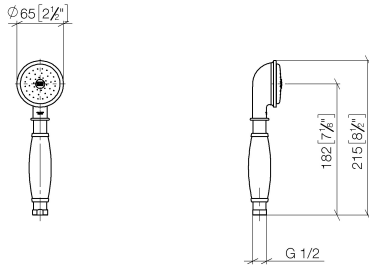

**MADISON Douchette à main en laiton avec poignée en porcelaine (blanche) -
Laiton (Or 23cts)**

MADISON

28 002 970

- COMPACT RAIN, débit max. 9 l/min (à 3 bar)
- Fonction à partir de: 6 l/min
- pomme de douche Ø 64 mm
- raccord 1/2"

**MADISON Douchette à main en laiton avec poignée en porcelaine (blanche) -
Laiton (Or 23cts)**

MADISON

28 002 970
mm [inches]

Diagramme de débit

Codes & Standards

DIN 4109

ISO 3822

Scottish Water
Byelaws

UK Water Supply
Regulations

Ü-Zeichen

MADISON Douchette à main en laiton avec poignée en porcelaine (blanche) -
Laiton (Or 23cts)

MADISON

28 002 970
Certificats

LGA_8

WRAS_240502

28 002 970