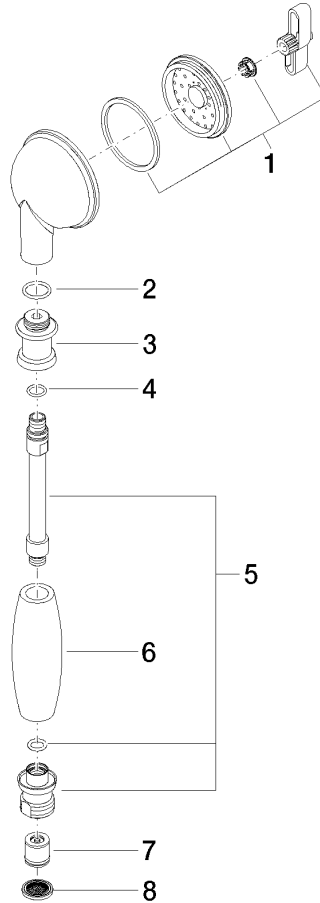

**MADISON Douchette à main en laiton avec poignée en porcelaine (blanche) -
Laiton brossé (Or 23cts)**

MADISON

28 002 970

- COMPACT RAIN, débit max. 9 l/min (à 3 bar)
- Fonction à partir de: 6 l/min
- pomme de douche Ø 64 mm
- raccord 1/2"

**MADISON Douchette à main en laiton avec poignée en porcelaine (blanche) -
Laiton brossé (Or 23cts)**

MADISON

28 002 970
mm [inches]

Diagramme de débit

Codes & Standards

DIN 4109

ISO 3822

Scottish Water
Byelaws

Les pièces pour les
autres finitions
peuvent être
trouvées ici : Chrome

MADISON Douchette à main en laiton avec poignée en porcelaine (blanche) -
Laiton brossé (Or 23cts)

MADISON

28 002 970

Liste des pièces de rechange

N°	Article Numéro	Désignation	Fréquence de montage	Délai de livraison
	90 12 01 010 00 90	set	8	2