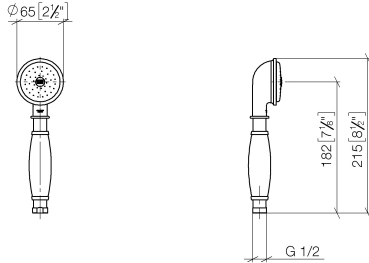

**MADISON Douchette à main en laiton avec poignée en porcelaine (blanche) -
Laiton brossé (Or 23cts)**

MADISON

28 002 970

- COMPACT RAIN, débit max. 9 l/min (à 3 bar)
- Fonction à partir de: 6 l/min
- pomme de douche Ø 64 mm
- raccord 1/2"

**MADISON Douchette à main en laiton avec poignée en porcelaine (blanche) -
Laiton brossé (Or 23cts)**

MADISON

28 002 970
mm [inches]

Diagramme de débit

Codes & Standards

DIN 4109

ISO 3822

Scottish Water
Byelaws

UK Water Supply
Regulations

Ü-Zeichen

MADISON Douchette à main en laiton avec poignée en porcelaine (blanche) -
Laiton brossé (Or 23cts)

MADISON

28 002 970
Certificats

LGA_8

WRAS_240502

28 002 970