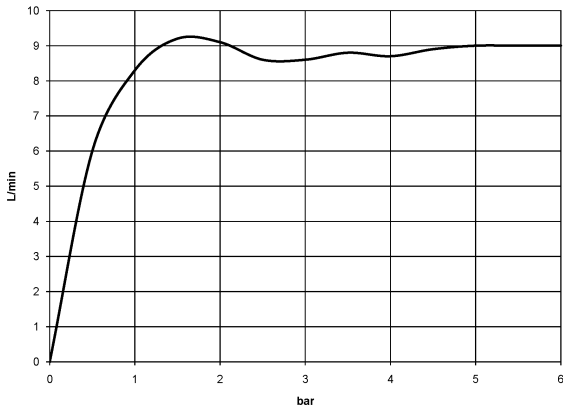

**MADISON Douchette à main en laiton avec poignée en porcelaine (blanche) -
Laiton brossé (Or 23cts)**

MADISON

28 002 970
mm [inches]

Diagramme de débit

Codes & Standards

DIN 4109

ISO 3822

Scottish Water
Byelaws