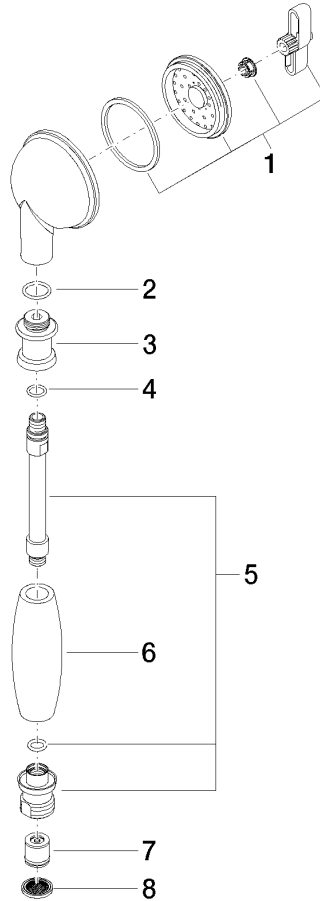

**MADISON Douchette à main en laiton avec poignée en porcelaine (blanche)
FlowReduce - Laiton brossé (Or 23cts)**

MADISON

28 002 970

- COMPACT RAIN, débit max. 6,8 l/min (à 3 bar)
- pomme de douche Ø 64 mm
- raccord 1/2"
- Ce produit contribue au respect des exigences des systèmes d'évaluation des bâtiments écologiques, par exemple LEED®, BREEAM®, DGNB

**MADISON Douchette à main en laiton avec poignée en porcelaine (blanche)
FlowReduce - Laiton brossé (Or 23cts)**

MADISON

28 002 970
mm [inches]

Diagramme de débit

Codes & Standards

DIN 4109

ISO 3822

Ü-Zeichen

MADISON Douchette à main en laiton avec poignée en porcelaine (blanche)
FlowReduce - Laiton brossé (Or 23cts)

MADISON

28 002 970

Certificats

LGA_8

28 002 970

Les pièces pour les
autres finitions
peuvent être
trouvées ici : Chrome

MADISON Douchette à main en laiton avec poignée en porcelaine (blanche)
FlowReduce - Laiton brossé (Or 23cts)

MADISON

28 002 970

Liste des pièces de rechange

N°	Article Numéro	Désignation	Fréquence de montage	Délai de livraison
	90 12 01 010 00 90	set	8	2