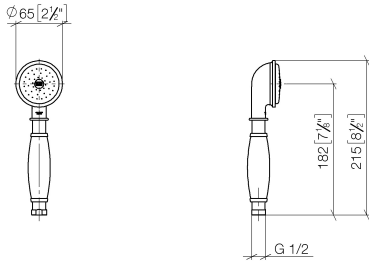

**MADISON Douchette à main en laiton avec poignée en porcelaine (blanche)
FlowReduce - Laiton brossé (Or 23cts)**

MADISON

28 002 970

- COMPACT RAIN, débit max. 6,8 l/min (à 3 bar)
- pomme de douche Ø 64 mm
- raccord 1/2"
- Ce produit contribue au respect des exigences des systèmes d'évaluation des bâtiments écologiques, par exemple LEED®, BREEAM®, DGNB

**MADISON Douchette à main en laiton avec poignée en porcelaine (blanche)
FlowReduce - Laiton brossé (Or 23cts)**

MADISON

28 002 970
mm [inches]

Diagramme de débit

Codes & Standards

DIN 4109

ISO 3822

Ü-Zeichen

MADISON Douchette à main en laiton avec poignée en porcelaine (blanche)
FlowReduce - Laiton brossé (Or 23cts)

MADISON

28 002 970

Certificats

LGA_8

28 002 970

Les pièces pour les
autres finitions
peuvent être
trouvées ici : Chrome

MADISON Douchette à main en laiton avec poignée en porcelaine (blanche)
FlowReduce - Laiton brossé (Or 23cts)

MADISON

28 002 970

Liste des pièces de rechange

N°	Article Numéro	Désignation	Fréquence de montage	Délai de livraison
	90 12 01 010 00 90	set	8	2