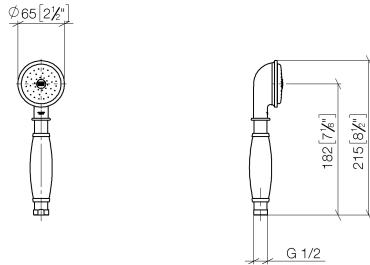

**MADISON Douchette à main en laiton avec poignée en porcelaine (blanche) -
Dark Platinum brossé**

MADISON

28 002 970

- COMPACT RAIN, débit max. 9 l/min (à 3 bar)
- Fonction à partir de: 6 l/min
- pomme de douche Ø 64 mm
- raccord 1/2"

28 002 970
mm [inches]

Diagramme de débit

Certificats

LGA_8492.

WRAS_240502026.

28 002 970

Les pièces pour les
autres finitions
peuvent être
trouvées ici : Chrome

Liste des pièces de rechange

N°	Article Numéro	Désignation	Fréquence de montage	Délai de livraison
1	90 12 01 010 00 90	set	1	2
2	09 14 10 069 90	joint	1	2
3	09 24 04 059 20-99	raccord à vis	1	30
4	09 14 10 042 90	joint	1	2
5	90 28 22 033 00-99	élément insérable	1	30
6	11 167 820 60	poignée	1	2
7	09 23 01 077 90	limiteur de débit	1	2
8	09 23 01 039 90	tamis	1	2