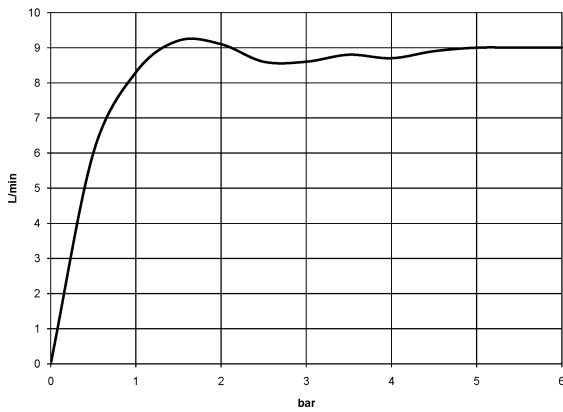

28 002 970
mm [inches]

Diagramme de débit

Certificats

LGA_8492.

WRAS_240502026.

28 002 970

Les pièces pour les
autres finitions
peuvent être
trouvées ici : Chrome

Liste des pièces de rechange

N°	Article Numéro	Désignation	Fréquence de montage	Délai de livraison
1	90 12 01 010 00 90	set	1	2
2	09 14 10 069 90	joint	1	2
3	09 24 04 059 20-99	raccord à vis	1	30
4	09 14 10 042 90	joint	1	2
5	90 28 22 033 00-99	élément insérable	1	30
6	11 167 820 60	poignée	1	2
7	09 23 01 077 90	limiteur de débit	1	2
8	09 23 01 039 90	tamis	1	2