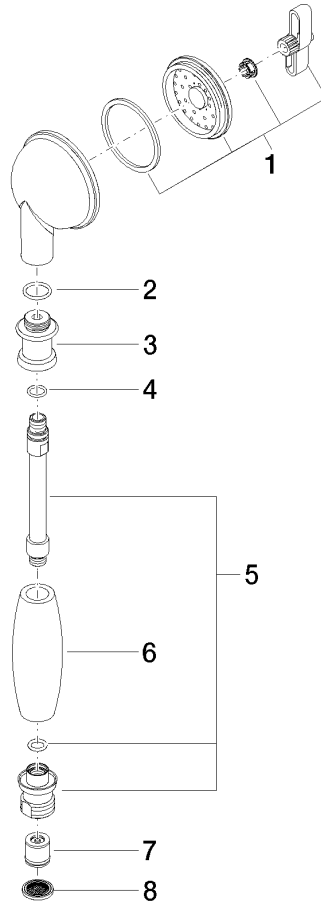

**MADISON Douchette à main en laiton avec poignée en porcelaine (blanche) -
Dark Platinum brossé**

MADISON

28 002 970

- COMPACT RAIN, débit max. 9 l/min (à 3 bar)
- Fonction à partir de: 6 l/min
- pomme de douche Ø 64 mm
- raccord 1/2"

Avec sécurité anti-retour.

	Dark Platinum brossé	28 002 970-99
	Chrome	28 002 970-00
	Chrome	28 002 970-00 0010
	Or (23,9cts)	28 002 970-01
	Platine brossé	28 002 970-06
	Platine brossé	28 002 970-06 0010
	Platine	28 002 970-08
	Platine	28 002 970-08 0010
	Laiton (Or 23cts)	28 002 970-09
	Laiton (Or 23cts)	28 002 970-09 0010
	Laiton brossé (Or 23cts)	28 002 970-28
	Laiton brossé (Or 23cts)	28 002 970-28 0010
	Chrome brossé	28 002 970-93
	Chrome brossé	28 002 970-93 0010
	Dark Platinum brossé	28 002 970-99 0010

28 002 970
mm [inches]

Diagramme de débit

Certificats

LGA_8492.

WRAS_240502026.

28 002 970

Les pièces pour les
autres finitions
peuvent être
trouvées ici : Chrome

Liste des pièces de rechange

N°	Article Numéro	Désignation	Fréquence de montage	Délai de livraison
1	90 12 01 010 00 90	set	1	2
2	09 14 10 069 90	joint	1	2
3	09 24 04 059 20-99	raccord à vis	1	30
4	09 14 10 042 90	joint	1	2
5	90 28 22 033 00-99	élément insérable	1	30
6	11 167 820 60	poignée	1	2
7	09 23 01 077 90	limiteur de débit	1	2
8	09 23 01 039 90	tamis	1	2