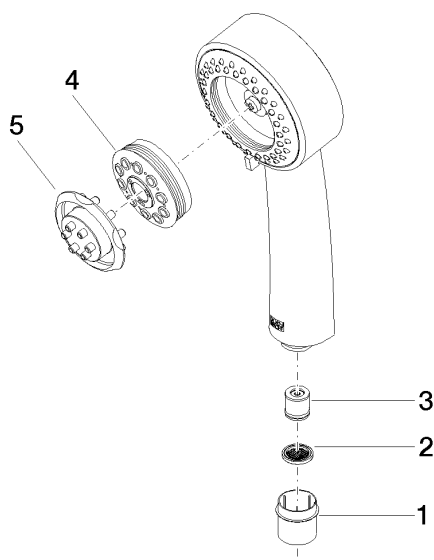

28 002 978

- 3 jets réglables : COMPACT RAIN, COMPACT SOFT FLOW, COMPACT AQUAPRESSURE FLOW, débit max. 9 l/min (à 3 bar)
- avec système anti-calcaire
- pomme de douche Ø 95 mm
- raccord 1/2"

Avec sécurité anti-retour.

	Chrome	28 002 978-00
	Chrome	28 002 978-00 0010
	Platine brossé	28 002 978-06
	Platine brossé	28 002 978-06 0010
	Platine	28 002 978-08
	Platine	28 002 978-08 0010
	Laiton (Or 23cts)	28 002 978-09
	Laiton (Or 23cts)	28 002 978-09 0010
	Laiton brossé (Or 23cts)	28 002 978-28
	Laiton brossé (Or 23cts)	28 002 978-28 0010
	Chrome brossé	28 002 978-93
	Chrome brossé	28 002 978-93 0010
	Dark Platinum brossé	28 002 978-99
	Dark Platinum brossé	28 002 978-99 0010

28 002 978

mm [inches]

Diagramme de débit

Certificats

LGA_18610.

28 002 978

Liste des pièces de rechange

N°	Article Numéro	Désignation	Fréquence de montage	Délai de livraison
1	09 21 02 115 90	capuchon	1	2
2	09 23 01 039 90	tamis	1	2
3	09 23 01 077 90	limiteur de débit	1	2
4	04 12 11 071 00 90	douche	1	2
5	09 30 09 022 90	clé à écrou	1	2