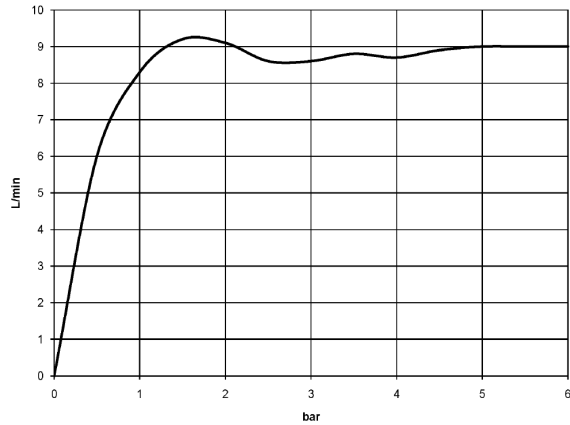

28 002 978

- 3 jets réglables : COMPACT RAIN, COMPACT SOFT FLOW, COMPACT AQUAPRESSURE FLOW, débit max. 9 l/min (à 3 bar)
- avec système anti-calcaire
- pomme de douche Ø 95 mm
- raccord 1/2"

Avec sécurité anti-retour.

	Chrome	28 002 978-00
	Chrome	28 002 978-00 0010
	Platine brossé	28 002 978-06
	Platine brossé	28 002 978-06 0010
	Platine	28 002 978-08
	Platine	28 002 978-08 0010
	Laiton (Or 23cts)	28 002 978-09
	Laiton (Or 23cts)	28 002 978-09 0010
	Laiton brossé (Or 23cts)	28 002 978-28
	Laiton brossé (Or 23cts)	28 002 978-28 0010
	Chrome brossé	28 002 978-93
	Chrome brossé	28 002 978-93 0010
	Dark Platinum brossé	28 002 978-99
	Dark Platinum brossé	28 002 978-99 0010

28 002 978

mm [inches]

Diagramme de débit

Certificats

LGA_18610.

28 002 978

Liste des pièces de rechange

N°	Article Numéro	Désignation	Fréquence de montage	Délai de livraison
1	09 21 02 115 90	capuchon	1	2
2	09 23 01 039 90	tamis	1	2
3	09 23 01 077 90	limiteur de débit	1	2
4	04 12 11 071 00 90	douche	1	2
5	09 30 09 022 90	clé à écrou	1	2