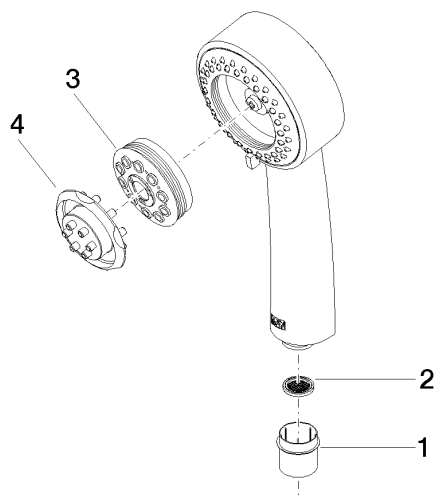

28 002 978

- 3 jets réglables : COMPACT RAIN, COMPACT SOFT FLOW, COMPACT AQUAPRESSURE FLOW, débit max. 6,8 l/min (à 3 bar)
- avec système anti-calcaire
- pomme de douche Ø 95 mm
- raccord 1/2"
- Ce produit contribue au respect des exigences des systèmes d'évaluation des bâtiments écologiques, par exemple LEED®, BREEAM®, DGNB

Avec sécurité anti-retour.

	Chrome	28 002 978-00 0010
	Chrome	28 002 978-00
	Platine brossé	28 002 978-06
	Platine brossé	28 002 978-06 0010
	Platine	28 002 978-08
	Platine	28 002 978-08 0010
	Laiton (Or 23cts)	28 002 978-09
	Laiton (Or 23cts)	28 002 978-09 0010
	Laiton brossé (Or 23cts)	28 002 978-28
	Laiton brossé (Or 23cts)	28 002 978-28 0010
	Chrome brossé	28 002 978-93
	Chrome brossé	28 002 978-93 0010
	Dark Platinum brossé	28 002 978-99
	Dark Platinum brossé	28 002 978-99 0010

28 002 978

mm [inches]

Diagramme de débit

Certificats

LGA_18610.

IAPMO_11777.

IAPMO_4976 (1).

28 002 978

Les pièces pour les
autres finitions
peuvent être
trouvées ici : Chrome

Liste des pièces de rechange

N°	Article Numéro	Désignation	Fréquence de montage	Délai de livraison
1	09 21 02 115 90	capuchon	1	2
2	09 23 01 039 90	tamis	1	2
3	04 12 11 071 00 90	douche	1	2
4	09 30 09 022 90	clé à écrou	1	2