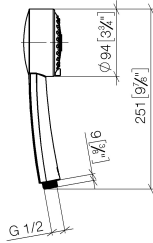

28 002 978

- 3 jets réglables : COMPACT RAIN, COMPACT SOFT FLOW, COMPACT AQUAPRESSURE FLOW, débit max. 6,8 l/min (à 3 bar)
- avec système anti-calcaire
- pomme de douche Ø 95 mm
- raccord 1/2"
- Ce produit contribue au respect des exigences des systèmes d'évaluation des bâtiments écologiques, par exemple LEED®, BREEAM®, DGNB

28 002 978

mm [inches]

Diagramme de débit

Certificats

LGA_18610.

IAPMO_11777.

IAPMO_4976 (1).

28 002 978