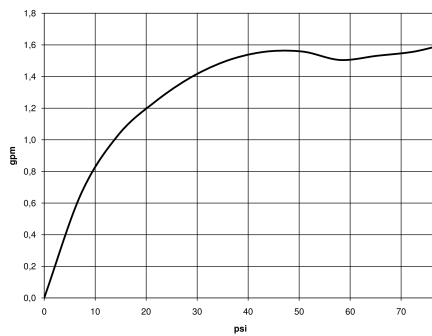

28 002 978

mm [inches]

Diagramme de débit

Certificats

LGA_18610.

IAPMO_11777.

IAPMO_4976 (1).

28 002 978