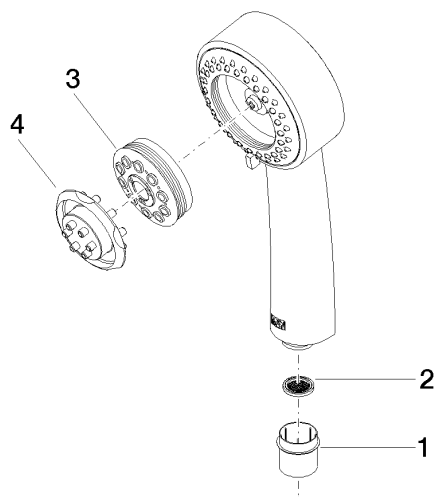

28 002 978

- 3 jets réglables : COMPACT RAIN, COMPACT SOFT FLOW, COMPACT AQUAPRESSURE FLOW, débit max. 6,8 l/min (à 3 bar)
- avec système anti-calcaire
- pomme de douche Ø 95 mm
- raccord 1/2"
- Ce produit contribue au respect des exigences des systèmes d'évaluation des bâtiments écologiques, par exemple LEED®, BREEAM®, DGNB

Avec sécurité anti-retour.

	Platine brossé	28 002 978-06 0010
	Chrome	28 002 978-00
	Chrome	28 002 978-00 0010
	Platine brossé	28 002 978-06
	Platine	28 002 978-08
	Platine	28 002 978-08 0010
	Laiton (Or 23cts)	28 002 978-09
	Laiton (Or 23cts)	28 002 978-09 0010
	Laiton brossé (Or 23cts)	28 002 978-28
	Laiton brossé (Or 23cts)	28 002 978-28 0010
	Chrome brossé	28 002 978-93
	Chrome brossé	28 002 978-93 0010
	Dark Platinum brossé	28 002 978-99
	Dark Platinum brossé	28 002 978-99 0010

28 002 978

mm [inches]

Diagramme de débit

Certificats

LGA_18610.

IAPMO_11777.

IAPMO_4976 (1).

28 002 978

Les pièces pour les
autres finitions
peuvent être
trouvées ici : Chrome

Liste des pièces de rechange

N°	Article Numéro	Désignation	Fréquence de montage	Délai de livraison
1	09 21 02 115 90	capuchon	1	2
2	09 23 01 039 90	tamis	1	2
3	04 12 11 071 00 90	douche	1	2
4	09 30 09 022 90	clé à écrou	1	2