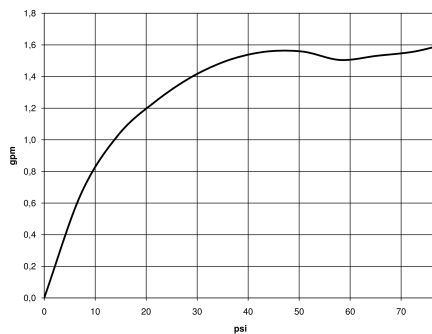

Avec sécurité anti-retour.

	Platine brossé	28 002 978-06 0010
	Chrome	28 002 978-00
	Chrome	28 002 978-00 0010
	Platine brossé	28 002 978-06
	Platine	28 002 978-08
	Platine	28 002 978-08 0010
	Laiton (Or 23cts)	28 002 978-09
	Laiton (Or 23cts)	28 002 978-09 0010
	Laiton brossé (Or 23cts)	28 002 978-28
	Laiton brossé (Or 23cts)	28 002 978-28 0010
	Chrome brossé	28 002 978-93
	Chrome brossé	28 002 978-93 0010
	Dark Platinum brossé	28 002 978-99
	Dark Platinum brossé	28 002 978-99 0010

28 002 978

mm [inches]

Diagramme de débit

Certificats

LGA_18610.

IAPMO_11777.

IAPMO_4976 (1).

28 002 978