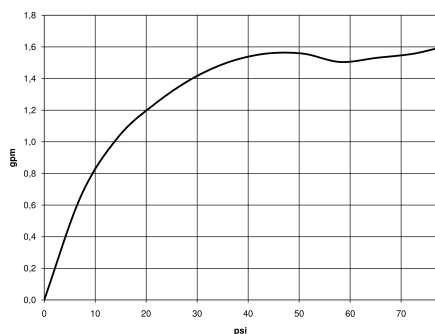

Avec sécurité anti-retour.

	Platine	28 002 978-08 0010
	Chrome	28 002 978-00
	Chrome	28 002 978-00 0010
	Platine brossé	28 002 978-06
	Platine brossé	28 002 978-06 0010
	Platine	28 002 978-08
	Laiton (Or 23cts)	28 002 978-09
	Laiton (Or 23cts)	28 002 978-09 0010
	Laiton brossé (Or 23cts)	28 002 978-28
	Laiton brossé (Or 23cts)	28 002 978-28 0010
	Chrome brossé	28 002 978-93
	Chrome brossé	28 002 978-93 0010
	Dark Platinum brossé	28 002 978-99
	Dark Platinum brossé	28 002 978-99 0010

28 002 978

mm [inches]

**Diagramme de débit**

**Certificats**

LGA\_18610.

IAPMO\_11777.

IAPMO\_4976 (1).

28 002 978