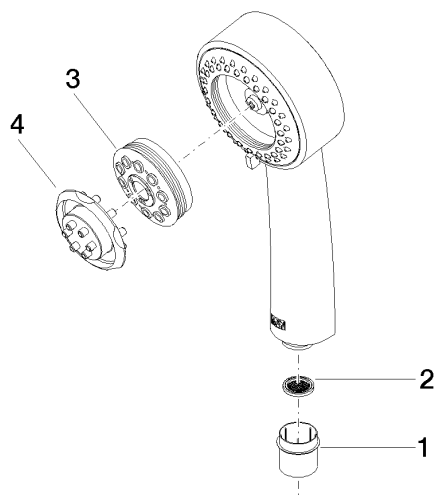

28 002 978

- 3 jets réglables : COMPACT RAIN, COMPACT SOFT FLOW, COMPACT AQUAPRESSURE FLOW, débit max. 6,8 l/min (à 3 bar)
- avec système anti-calcaire
- pomme de douche Ø 95 mm
- raccord 1/2"
- Ce produit contribue au respect des exigences des systèmes d'évaluation des bâtiments écologiques, par exemple LEED®, BREEAM®, DGNB

Avec sécurité anti-retour.

	Platine	28 002 978-08 0010
	Chrome	28 002 978-00
	Chrome	28 002 978-00 0010
	Platine brossé	28 002 978-06
	Platine brossé	28 002 978-06 0010
	Platine	28 002 978-08
	Laiton (Or 23cts)	28 002 978-09
	Laiton (Or 23cts)	28 002 978-09 0010
	Laiton brossé (Or 23cts)	28 002 978-28
	Laiton brossé (Or 23cts)	28 002 978-28 0010
	Chrome brossé	28 002 978-93
	Chrome brossé	28 002 978-93 0010
	Dark Platinum brossé	28 002 978-99
	Dark Platinum brossé	28 002 978-99 0010

28 002 978

mm [inches]

**Diagramme de débit**

**Certificats**

LGA\_18610.

IAPMO\_11777.

IAPMO\_4976 (1).

28 002 978

### Liste des pièces de rechange

N°	Article Numéro	Désignation	Fréquence de montage	Délai de livraison
1	09 21 02 115 90	capuchon	1	2
2	09 23 01 039 90	tamis	1	2
3	04 12 11 071 00 90	douche	1	2
4	09 30 09 022 90	clé à écrou	1	2