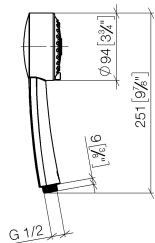

28 002 978

- 3 jets réglables : COMPACT RAIN, COMPACT SOFT FLOW, COMPACT AQUAPRESSURE FLOW, débit max. 6,8 l/min (à 3 bar)
- avec système anti-calcaire
- pomme de douche Ø 95 mm
- raccord 1/2"
- Ce produit contribue au respect des exigences des systèmes d'évaluation des bâtiments écologiques, par exemple LEED®, BREEAM®, DGNB

Avec sécurité anti-retour.

	Platine	28 002 978-08 0010
	Chrome	28 002 978-00
	Chrome	28 002 978-00 0010
	Platine brossé	28 002 978-06
	Platine brossé	28 002 978-06 0010
	Platine	28 002 978-08
	Laiton (Or 23cts)	28 002 978-09
	Laiton (Or 23cts)	28 002 978-09 0010
	Laiton brossé (Or 23cts)	28 002 978-28
	Laiton brossé (Or 23cts)	28 002 978-28 0010
	Chrome brossé	28 002 978-93
	Chrome brossé	28 002 978-93 0010
	Dark Platinum brossé	28 002 978-99
	Dark Platinum brossé	28 002 978-99 0010

28 002 978

mm [inches]

**Diagramme de débit**

**Certificats**

LGA\_18610.

IAPMO\_11777.

IAPMO\_4976 (1).

28 002 978

### Liste des pièces de rechange

N°	Article Numéro	Désignation	Fréquence de montage	Délai de livraison
1	09 21 02 115 90	capuchon	1	2
2	09 23 01 039 90	tamis	1	2
3	04 12 11 071 00 90	douche	1	2
4	09 30 09 022 90	clé à écrou	1	2