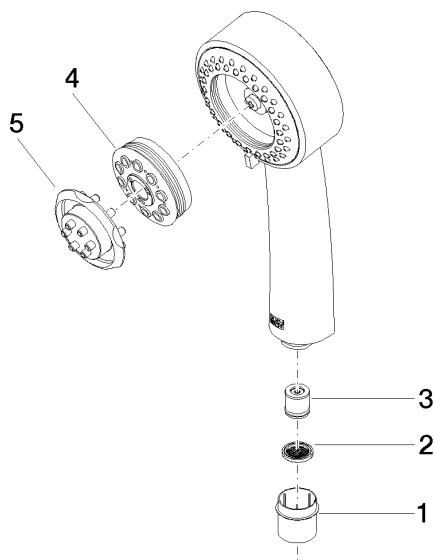

28 002 978

mm [inches]

### Diagramme de débit

## Liste des pièces de rechange

N°	Article Numéro	Désignation	Fréquence de montage	Délai de livraison
1	09 21 02 115 90	capuchon	1	2
2	09 23 01 039 90	tamis	1	2
3	09 23 01 077 90	limitateur de débit	1	2
4	04 12 11 071 00 90	douche	1	2
5	09 30 09 022 90	clé à écrou	1	2