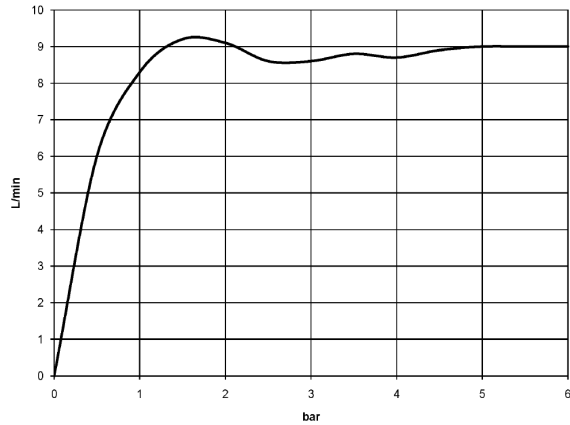

28 002 978

mm [inches]

Diagramme de débit

Certificats

LGA_18610.