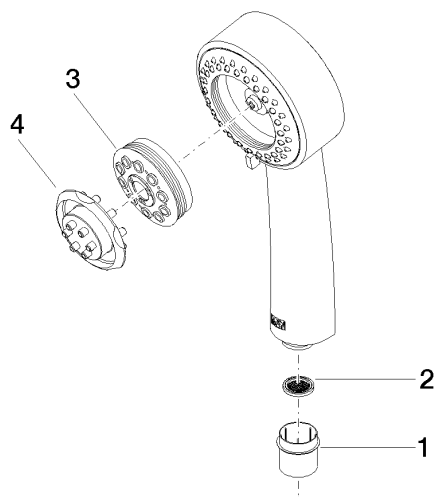

### Diagramme de débit

### Certificats

LGA\_18610.

IAPMO\_11777.

IAPMO\_4976 (2).

28 002 978

Les pièces pour les  
autres finitions  
peuvent être  
trouvées ici : Chrome

### Liste des pièces de rechange

N°	Article Numéro	Désignation	Fréquence de montage	Délai de livraison
1	09 21 02 115 90	capuchon	1	2
2	09 23 01 039 90	tamis	1	2
3	04 12 11 071 00 90	douche	1	2
4	09 30 09 022 90	clé à écrou	1	2