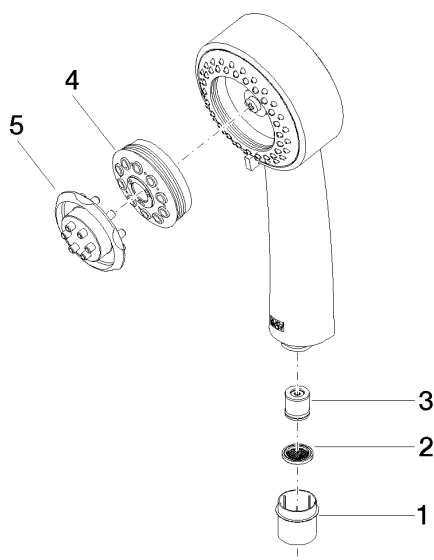

28 002 978

- 3 jets réglables : COMPACT RAIN, COMPACT SOFT FLOW, COMPACT AQUAPRESSURE FLOW, débit max. 9 l/min (à 3 bar)
- avec système anti-calcaire
- pomme de douche Ø 95 mm
- raccord 1/2"

Avec sécurité anti-retour.

28 002 978

mm [inches]

Diagramme de débit

Certificats

LGA_18610.

28 002 978

Les pièces pour les
autres finitions
peuvent être
trouvées ici : Chrome

Liste des pièces de rechange

N°	Article Numéro	Désignation	Fréquence de montage	Délai de livraison
1	09 21 02 115 90	capuchon	1	2
2	09 23 01 039 90	tamis	1	2
3	09 23 01 077 90	limitateur de débit	1	2
4	04 12 11 071 00 90	douche	1	2
5	09 30 09 022 90	clé à écrou	1	2