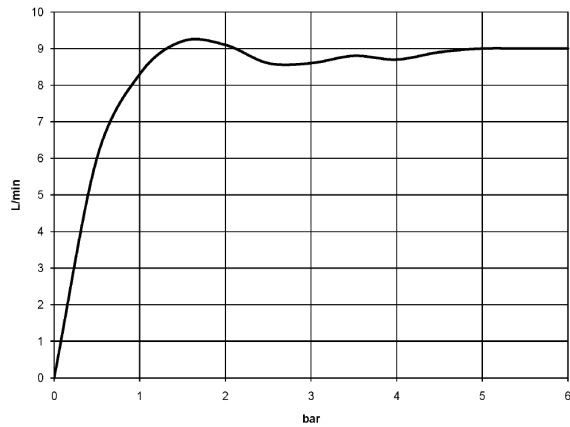

28 002 978

- 3 jets réglables : COMPACT RAIN, COMPACT SOFT FLOW, COMPACT AQUAPRESSURE FLOW, débit max. 9 l/min (à 3 bar)
- avec système anti-calcaire
- pomme de douche Ø 95 mm
- raccord 1/2"

Avec sécurité anti-retour.

	Dark Platinum brossé	28 002 978-99
	Chrome	28 002 978-00
	Chrome	28 002 978-00 0010
	Platine brossé	28 002 978-06
	Platine brossé	28 002 978-06 0010
	Platine	28 002 978-08
	Platine	28 002 978-08 0010
	Laiton (Or 23cts)	28 002 978-09
	Laiton (Or 23cts)	28 002 978-09 0010
	Laiton brossé (Or 23cts)	28 002 978-28
	Laiton brossé (Or 23cts)	28 002 978-28 0010
	Chrome brossé	28 002 978-93
	Chrome brossé	28 002 978-93 0010
	Dark Platinum brossé	28 002 978-99 0010

28 002 978

mm [inches]

Diagramme de débit

Certificats

LGA_18610.

28 002 978

Les pièces pour les
autres finitions
peuvent être
trouvées ici : Chrome

Liste des pièces de rechange