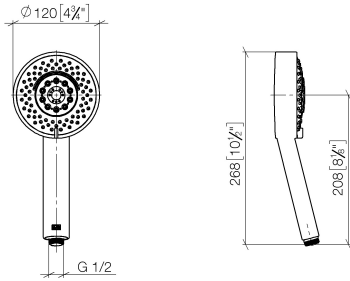

28 012 979

- 4 jets réglables : COMPACT RAIN, COMPACT SOFT FLOW, COMPACT AQUAPRESSURE FLOW, COMPACT CASCADE, débit max. 15 l/min (à 3 bar)
- avec système anti-calcaire
- pomme de douche Ø 120 mm
- raccord 1/2"

Avec sécurité anti-retour.

S'adapte aux gammes suivantes : IMO, LULU, MADISON, MEM, TARA, CL.1, LISSÉ, VAIA, META, CYO

	Platine brossé	28 012 979-06
	Chrome	28 012 979-00
	Chrome	28 012 979-00 0010
	Platine brossé	28 012 979-06 0010
	Platine	28 012 979-08 0010
	Platine	28 012 979-08
	Dark Chrome	28 012 979-19
	Dark Chrome	28 012 979-19 0010
	Or clair	28 012 979-26
	Or clair	28 012 979-26 0010
	Or clair brossé	28 012 979-27
	Or clair brossé	28 012 979-27 0010
	Laiton brossé (Or 23cts)	28 012 979-28
	Laiton brossé (Or 23cts)	28 012 979-28 0010
	Noir mat	28 012 979-33 0010
	Noir mat	28 012 979-33
	Bronze brossé	28 012 979-42
	Bronze brossé	28 012 979-42 0010
	Champagne brossé (Or 22cts)	28 012 979-46
	Champagne brossé (Or 22cts)	28 012 979-46 0010
	Champagne (Or 22cts)	28 012 979-47
	Champagne (Or 22cts)	28 012 979-47 0010
	Chrome brossé	28 012 979-93
	Chrome brossé	28 012 979-93 0010
	Dark Platinum brossé	28 012 979-99 0010
	Dark Platinum brossé	28 012 979-99

## Douchette à main - Platine brossé

---

IMO

28 012 979

28 012 979

mm [inches]

**Diagramme de débit**

**Codes & Standards**