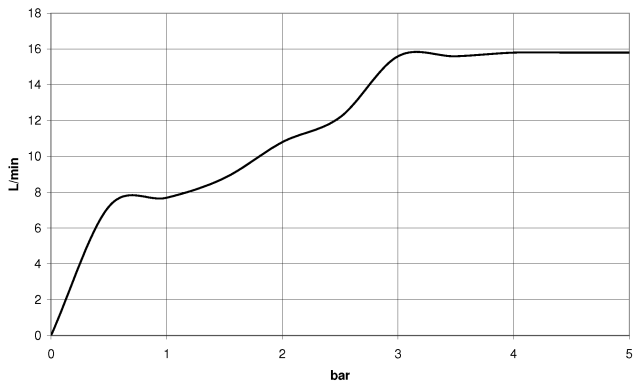

Douchette à main - Dark Chrome

IMO

28 012 979

28 012 979

mm [inches]

Diagramme de débit

Codes & Standards

DIN 4109