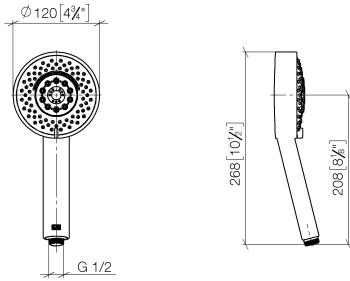

28 012 979

- 4 jets réglables : COMPACT RAIN, COMPACT SOFT FLOW, COMPACT AQUAPRESSURE FLOW, COMPACT CASCADE, débit max. 15 l/min (à 3 bar)
- avec système anti-calcaire
- pomme de douche Ø 120 mm
- raccord 1/2"

Douchette à main - Dark Chrome

IMO

28 012 979

28 012 979

mm [inches]

Diagramme de débit

Codes & Standards

DIN 4109