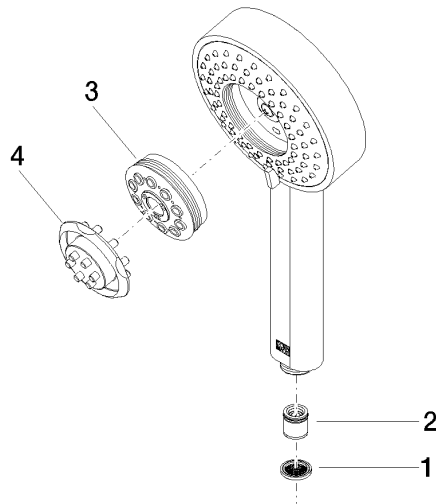

28 012 979

- 4 jets réglables : COMPACT RAIN, COMPACT SOFT FLOW, COMPACT AQUAPRESSURE FLOW, COMPACT CASCADE, débit max. 15 l/min (à 3 bar)
- avec système anti-calcaire
- pomme de douche Ø 120 mm
- raccord 1/2"

Douchette à main - Dark Chrome

IMO

28 012 979

28 012 979

mm [inches]

Diagramme de débit

Codes & Standards

DIN 4109

ISO 3822

Ü-Zeichen

Douchette à main - Dark Chrome

IMO

28 012 979

Certificats

LGA_29

28 012 979

Les pièces pour les
autres finitions
peuvent être
trouvées ici : Chrome

Douchette à main - Dark Chrome

IMO

28 012 979

Liste des pièces de rechange