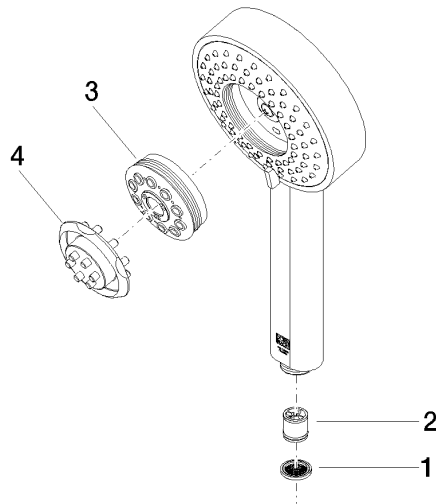

28 012 979

Les pièces pour les
autres finitions
peuvent être
trouvées ici : Chrome