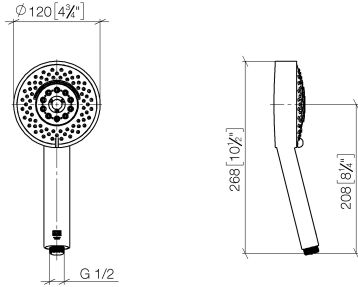

Douchette à main FlowReduce - Dark Chrome

IMO

28 012 979

- 4 jets réglables : COMPACT RAIN, COMPACT SOFT FLOW, COMPACT AQUAPRESSURE FLOW, COMPACT CASCADE, débit max. 6,8 l/min (à 3 bar)
- avec système anti-calcaire
- pomme de douche Ø 120 mm
- raccord 1/2"
- Ce produit contribue au respect des exigences des systèmes d'évaluation des bâtiments écologiques, par exemple LEED®, BREEAM®, DGNB

Douchette à main FlowReduce - Dark Chrome

IMO

28 012 979

Douchette à main FlowReduce - Dark Chrome

IMO

28 012 979

mm [inches]

Diagramme de débit