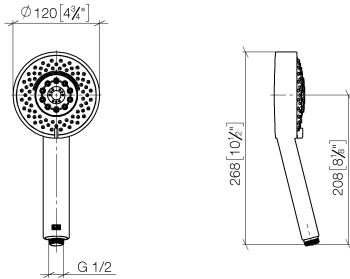

28 012 979

- 4 jets réglables : COMPACT RAIN, COMPACT SOFT FLOW, COMPACT AQUAPRESSURE FLOW, COMPACT CASCADE, débit max. 15 l/min (à 3 bar)
- avec système anti-calcaire
- pomme de douche Ø 120 mm
- raccord 1/2"

## Douchette à main - Bronze brossé

---

IMO

28 012 979

28 012 979

mm [inches]

### Diagramme de débit