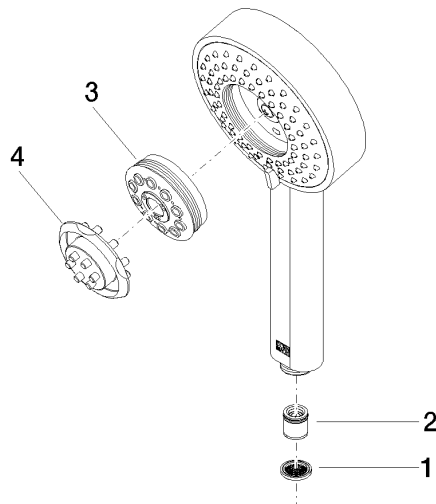

28 012 979

Version du produit de 4/1/2024

Les pièces pour les
autres finitions
peuvent être
trouvées ici : Chrome