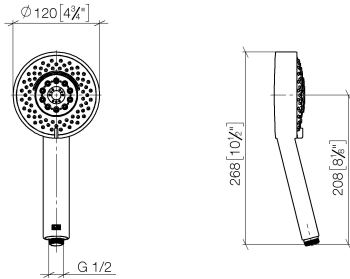

Douchette à main - Champagne brossé (Or 22cts)

IMO

28 012 979

- 4 jets réglables : COMPACT RAIN, COMPACT SOFT FLOW, COMPACT AQUAPRESSURE FLOW, COMPACT CASCADE, débit max. 15 l/min (à 3 bar)
- avec système anti-calcaire
- pomme de douche Ø 120 mm
- raccord 1/2"

Douchette à main - Champagne brossé (Or 22cts)

IMO

28 012 979

28 012 979

mm [inches]

Diagramme de débit

Codes & Standards

DIN 4109