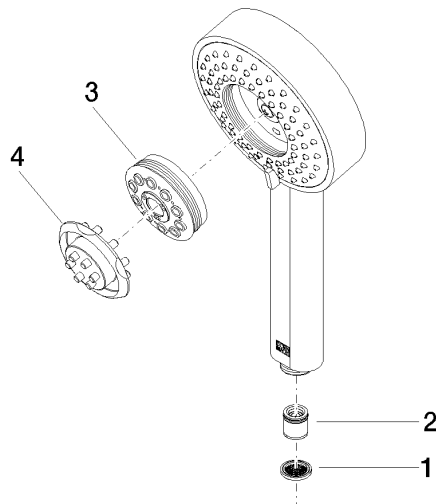

Douchette à main - Champagne brossé (Or 22cts)

IMO

28 012 979

- 4 jets réglables : COMPACT RAIN, COMPACT SOFT FLOW, COMPACT AQUAPRESSURE FLOW, COMPACT CASCADE, débit max. 15 l/min (à 3 bar)
- avec système anti-calcaire
- pomme de douche Ø 120 mm
- raccord 1/2"

Douchette à main - Champagne brossé (Or 22cts)

IMO

28 012 979

28 012 979

mm [inches]

Diagramme de débit

Codes & Standards

DIN 4109

ISO 3822

Ü-Zeichen

Douchette à main - Champagne brossé (Or 22cts)

IMO

28 012 979

Certificats

LGA_29

28 012 979

Version du produit de 4/1/2024

Les pièces pour les
autres finitions
peuvent être
trouvées ici : Chrome

Douchette à main - Champagne brossé (Or 22cts)

IMO

28 012 979

Liste des pièces de rechange

Version du produit de 4/1/2024