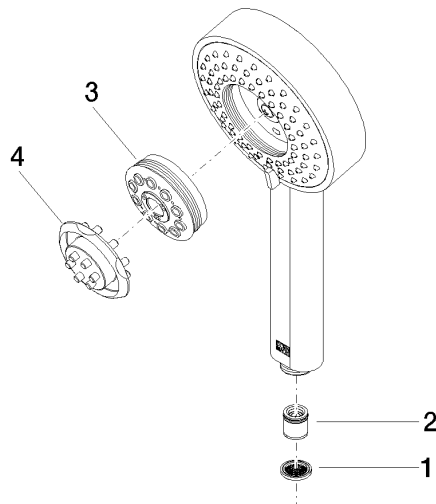

Douchette à main - Champagne (Or 22cts)

IMO

28 012 979

- 4 jets réglables : COMPACT RAIN, COMPACT SOFT FLOW, COMPACT AQUAPRESSURE FLOW, COMPACT CASCADE, débit max. 15 l/min (à 3 bar)
- avec système anti-calcaire
- pomme de douche Ø 120 mm
- raccord 1/2"

Douchette à main - Champagne (Or 22cts)

IMO

28 012 979

28 012 979

mm [inches]

Diagramme de débit

Codes & Standards

DIN 4109

ISO 3822

Ü-Zeichen

Douchette à main - Champagne (Or 22cts)

IMO

28 012 979

Certificats

LGA_29

28 012 979

Version du produit de 4/1/2024

Les pièces pour les
autres finitions
peuvent être
trouvées ici : [Chrome](#)

Douchette à main - Champagne (Or 22cts)

IMO

28 012 979

Liste des pièces de rechange

Version du produit de 4/1/2024