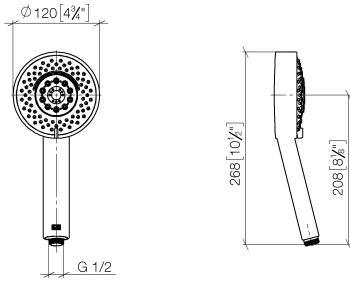

Douchette à main - Champagne (Or 22cts)

IMO

28 012 979

- 4 jets réglables : COMPACT RAIN, COMPACT SOFT FLOW, COMPACT AQUAPRESSURE FLOW, COMPACT CASCADE, débit max. 15 l/min (à 3 bar)
- avec système anti-calcaire
- pomme de douche Ø 120 mm
- raccord 1/2"

Douchette à main - Champagne (Or 22cts)

IMO

28 012 979

28 012 979

mm [inches]

Diagramme de débit

Codes & Standards

DIN 4109