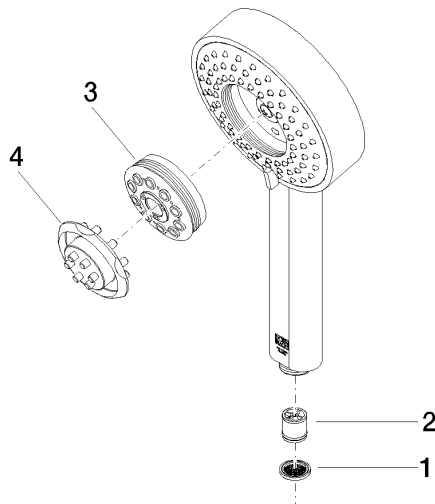

**Douchette à main FlowReduce - Champagne (Or 22cts)**

IMO

28 012 979

- 4 jets réglables : COMPACT RAIN, COMPACT SOFT FLOW, COMPACT AQUAPRESSURE FLOW, COMPACT CASCADE, débit max. 6,8 l/min (à 3 bar)
- avec système anti-calcaire
- pomme de douche Ø 120 mm
- raccord 1/2"
- Ce produit contribue au respect des exigences des systèmes d'évaluation des bâtiments écologiques, par exemple LEED®, BREEAM®, DGNB

## Douchette à main FlowReduce - Champagne (Or 22cts)

---

IMO

28 012 979

28 012 979

mm [inches]

**Diagramme de débit**

**Codes & Standards**

DIN 4109

ISO 3822

Ü-Zeichen

Douchette à main FlowReduce - Champagne (Or 22cts)

---

IMO

28 012 979

Certificats

---

LGA\_29

28 012 979

**Version du produit de 4/1/2024**

Les pièces pour les  
autres finitions  
peuvent être  
trouvées ici : Chrome