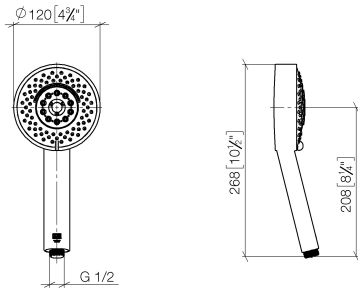

**Douchette à main FlowReduce - Champagne (Or 22cts)**

IMO

28 012 979

- 4 jets réglables : COMPACT RAIN, COMPACT SOFT FLOW, COMPACT AQUAPRESSURE FLOW, COMPACT CASCADE, débit max. 6,8 l/min (à 3 bar)
- avec système anti-calcaire
- pomme de douche Ø 120 mm
- raccord 1/2"
- Ce produit contribue au respect des exigences des systèmes d'évaluation des bâtiments écologiques, par exemple LEED®, BREEAM®, DGNB

## Douchette à main FlowReduce - Champagne (Or 22cts)

---

IMO

28 012 979

28 012 979

mm [inches]

**Diagramme de débit**

**Codes & Standards**