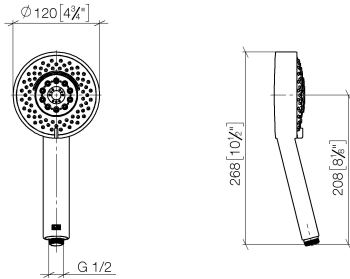

Douchette à main - Dark Platinum brossé

IMO

28 012 979

- 4 jets réglables : COMPACT RAIN, COMPACT SOFT FLOW, COMPACT AQUAPRESSURE FLOW, COMPACT CASCADE, débit max. 15 l/min (à 3 bar)
- avec système anti-calcaire
- pomme de douche Ø 120 mm
- raccord 1/2"

Douchette à main - Dark Platinum brossé

IMO

28 012 979

28 012 979

mm [inches]

Diagramme de débit

Codes & Standards

DIN 4109