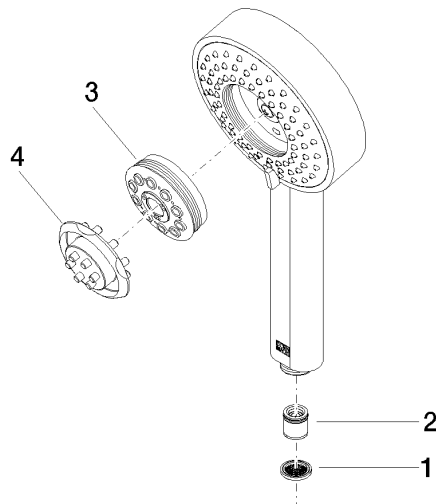

Douchette à main - Dark Platinum brossé

IMO

28 012 979

- 4 jets réglables : COMPACT RAIN, COMPACT SOFT FLOW, COMPACT AQUAPRESSURE FLOW, COMPACT CASCADE, débit max. 15 l/min (à 3 bar)
- avec système anti-calcaire
- pomme de douche Ø 120 mm
- raccord 1/2"

Douchette à main - Dark Platinum brossé

IMO

28 012 979

28 012 979

mm [inches]

Diagramme de débit

Codes & Standards

DIN 4109

ISO 3822

Ü-Zeichen

Douchette à main - Dark Platinum brossé

IMO

28 012 979

Certificats

LGA_29

28 012 979

Version du produit de 4/1/2024

Les pièces pour les
autres finitions
peuvent être
trouvées ici : Chrome

Douchette à main - Dark Platinum brossé

IMO

28 012 979

Liste des pièces de rechange

Version du produit de 4/1/2024