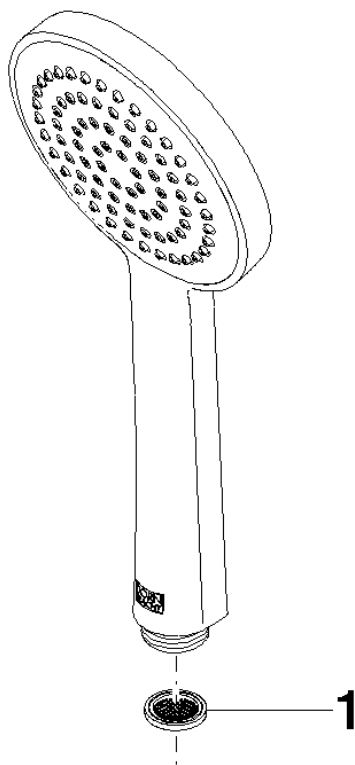

28 015 979

Liste des pièces de rechange

N°	Article Numéro	Désignation	Fréquence de montage	Délai de livraison
1	09 23 01 039 90	tamis	1	2