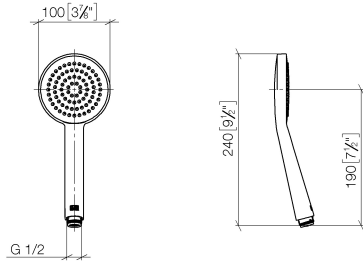

28 015 979

- COMPACT RAIN, débit max. 15 l/min (à 3 bar)
- avec système anti-calcaire
- pomme de douche Ø 100 mm
- raccord 1/2"

Avec sécurité anti-retour.

S'adapte aux gammes suivantes : IMO, LULU, MADISON, MEM, TARA, CL.1, LISSÉ, VAIA, META, CYO

Douchette à main - Platine brossé

IMO

28 015 979

28 015 979

mm [inches]

Diagramme de débit

Codes & Standards

DIN 4109

EN 1112

ISO 3822

Scottish Water
Byelaws

UK Water Supply
Regulations

Ü-Zeichen

Douchette à main - Platine brossé

IMO

28 015 979