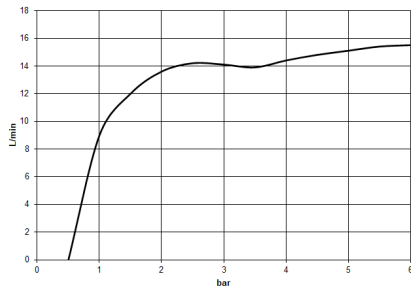

Douchette à main - Platine brossé

IMO

28 015 979

28 015 979

mm [inches]

Diagramme de débit

Codes & Standards

DIN 4109