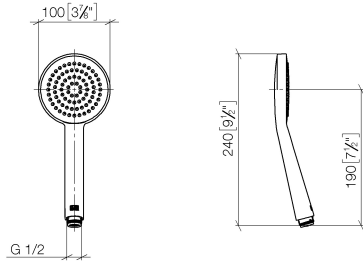

28 015 979

- COMPACT RAIN, débit max. 15 l/min (à 3 bar)
- avec système anti-calcaire
- pomme de douche Ø 100 mm
- raccord 1/2"

Avec sécurité anti-retour.

S'adapte aux gammes suivantes : IMO, LULU, MADISON, MEM, TARA, CL.1, LISSÉ, VAIA, META, CYO

## Douchette à main - Platine

---

IMO

28 015 979

28 015 979

mm [inches]

**Diagramme de débit**

**Codes & Standards**