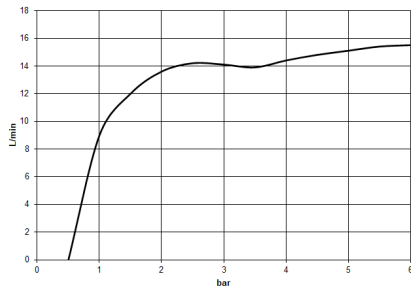

## Douchette à main - Platine

---

IMO

28 015 979

28 015 979

mm [inches]

**Diagramme de débit**

**Codes & Standards**