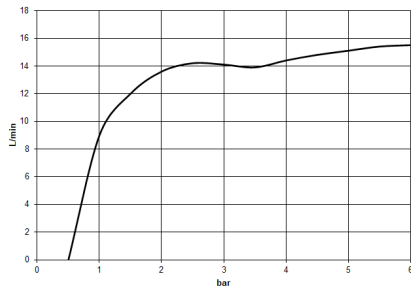

Douchette à main - Dark Chrome

IMO

28 015 979

28 015 979

mm [inches]

Diagramme de débit

Codes & Standards

DIN 4109