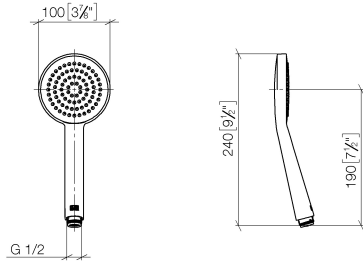

28 015 979

- COMPACT RAIN, débit max. 15 l/min (à 3 bar)
- avec système anti-calcaire
- pomme de douche Ø 100 mm
- raccord 1/2"

Avec sécurité anti-retour.

S'adapte aux gammes suivantes : IMO, LULU, MADISON, MEM, TARA, CL.1, LISSÉ, VAIA, META, CYO

Douchette à main - Dark Chrome

IMO

28 015 979

28 015 979

mm [inches]

Diagramme de débit

Codes & Standards

DIN 4109

EN 1112

ISO 3822

Ü-Zeichen

Douchette à main - Dark Chrome

IMO

28 015 979

Certificats

DVGW_DW-
6517DN0