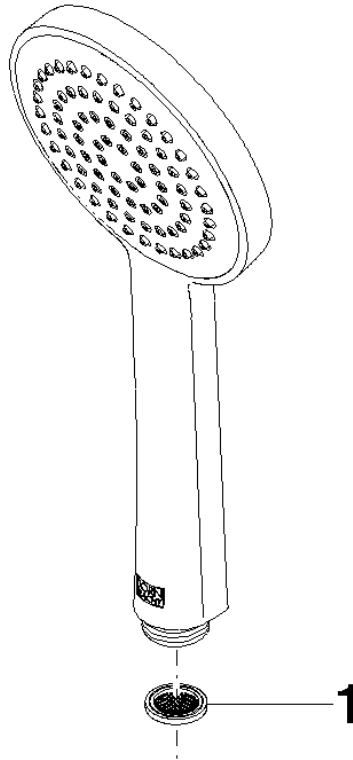

**Douchette à main - Laiton brossé (Or 23cts)**

IMO

28 015 979

- COMPACT RAIN, débit max. 15 l/min (à 3 bar)
- avec système anti-calcaire
- pomme de douche Ø 100 mm
- raccord 1/2"

Avec sécurité anti-retour.

## Douchette à main - Laiton brossé (Or 23cts)

---

IMO

28 015 979

28 015 979

mm [inches]

Diagramme de débit

Codes & Standards

## Douchette à main - Laiton brossé (Or 23cts)

IMO

28 015 979