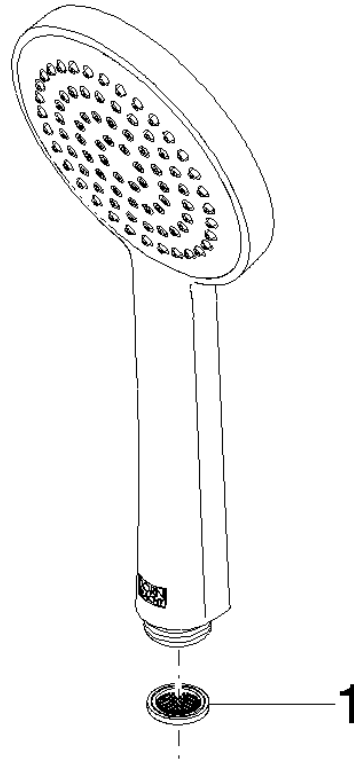

28 015 979

- COMPACT RAIN, débit max. 15 l/min (à 3 bar)
- avec système anti-calcaire
- pomme de douche Ø 100 mm
- raccord 1/2"

Avec sécurité anti-retour.

S'adapte aux gammes suivantes : IMO, LULU, MADISON, MEM, TARA, CL.1, LISSÉ, VAIA, META, CYO

## Douchette à main - Bronze brossé

---

IMO

28 015 979

28 015 979

mm [inches]

**Diagramme de débit**

**Codes & Standards**

## Douchette à main - Bronze brossé

---

IMO

28 015 979

Certificats

---

LGA\_29

28 015 979

**Version du produit de 4/1/2024**

Les pièces pour les  
autres finitions  
peuvent être  
trouvées ici : Chrome