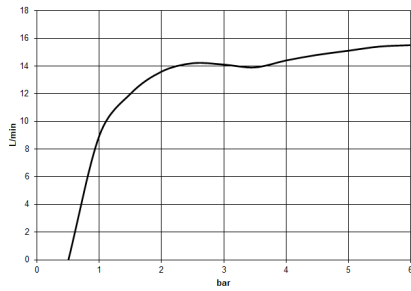

Douchette à main - Champagne brossé (Or 22cts)

IMO

28 015 979

28 015 979

mm [inches]

Diagramme de débit

Codes & Standards

DIN 4109