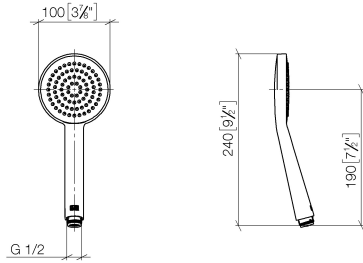

Douchette à main - Champagne brossé (Or 22cts)

IMO

28 015 979

- COMPACT RAIN, débit max. 15 l/min (à 3 bar)
- avec système anti-calcaire
- pomme de douche Ø 100 mm
- raccord 1/2"

Avec sécurité anti-retour.

Douchette à main - Champagne brossé (Or 22cts)

IMO

28 015 979

28 015 979

mm [inches]

Diagramme de débit

Codes & Standards

DIN 4109