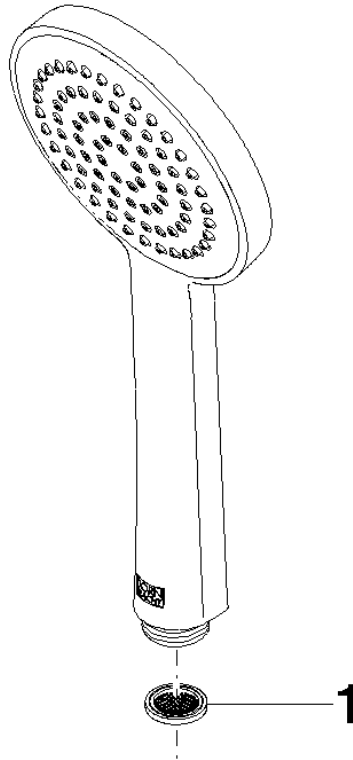

Douchette à main - Champagne brossé (Or 22cts)

IMO

28 015 979

- COMPACT RAIN, débit max. 15 l/min (à 3 bar)
- avec système anti-calcaire
- pomme de douche Ø 100 mm
- raccord 1/2"

Avec sécurité anti-retour.

Douchette à main - Champagne brossé (Or 22cts)

IMO

28 015 979

28 015 979

mm [inches]

Diagramme de débit

Codes & Standards

DIN 4109

LGA_29

28 015 979

Version du produit de 4/1/2024

Les pièces pour les
autres finitions
peuvent être
trouvées ici : Chrome

Douchette à main - Champagne brossé (Or 22cts)

IMO

28 015 979

Liste des pièces de rechange