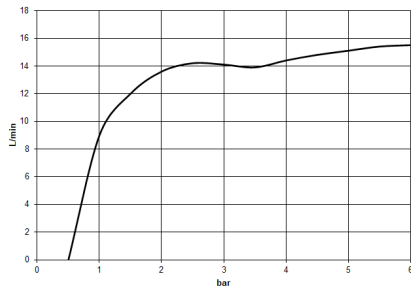

## Douchette à main - Champagne (Or 22cts)

---

IMO

28 015 979

28 015 979

mm [inches]

### Diagramme de débit