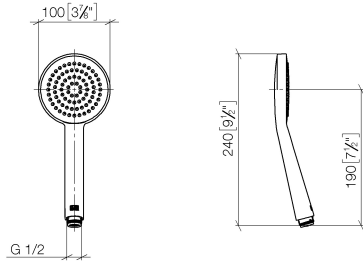

**Douchette à main - Champagne (Or 22cts)**

IMO

28 015 979

- COMPACT RAIN, débit max. 15 l/min (à 3 bar)
- avec système anti-calcaire
- pomme de douche Ø 100 mm
- raccord 1/2"

Avec sécurité anti-retour.

S'adapte aux gammes suivantes : IMO, LULU, MADISON, MEM, TARA, CL.1, LISSÉ, VAIA, META, CYO

## Douchette à main - Champagne (Or 22cts)

---

IMO

28 015 979

28 015 979

mm [inches]

### Diagramme de débit