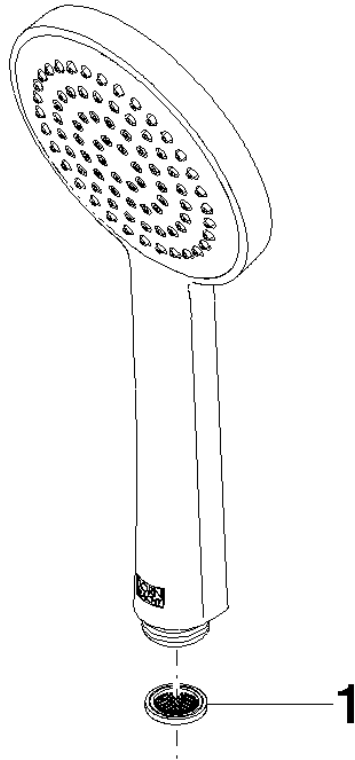

28 015 979

- COMPACT RAIN, débit max. 15 l/min (à 3 bar)
- avec système anti-calcaire
- pomme de douche Ø 100 mm
- raccord 1/2"

Avec sécurité anti-retour.

S'adapte aux gammes suivantes : IMO, LULU, MADISON, MEM, TARA, CL.1, LISSÉ, VAIA, META, CYO

Douchette à main - Dark Platinum brossé

IMO

28 015 979

28 015 979

mm [inches]

Diagramme de débit

Codes & Standards

DIN 4109

Certificats

WRAS_2009

DVGW_DW-
6517DN0

LGA_29

28 015 979

Version du produit de 4/1/2024

Les pièces pour les
autres finitions
peuvent être
trouvées ici : Chrome

Douchette à main - Dark Platinum brossé