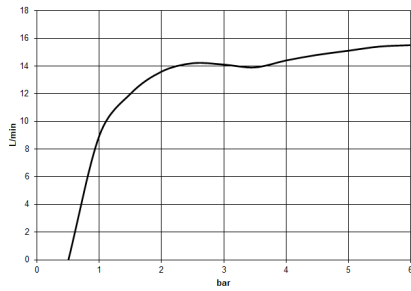

Douchette à main - Dark Platinum brossé

IMO

28 015 979

28 015 979

mm [inches]

Diagramme de débit

Codes & Standards

DIN 4109