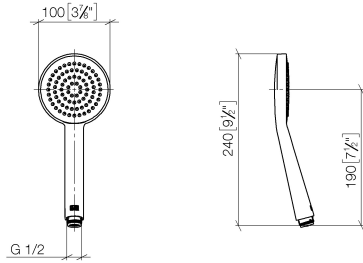

28 015 979

- COMPACT RAIN, débit max. 15 l/min (à 3 bar)
- avec système anti-calcaire
- pomme de douche Ø 100 mm
- raccord 1/2"

Avec sécurité anti-retour.

S'adapte aux gammes suivantes : IMO, LULU, MADISON, MEM, TARA, CL.1, LISSÉ, VAIA, META, CYO

Douchette à main - Dark Platinum brossé

IMO

28 015 979

28 015 979

mm [inches]

Diagramme de débit

Codes & Standards

DIN 4109

EN 1112

ISO 3822

Scottish Water
Byelaws

UK Water Supply
Regulations

Ü-Zeichen

Douchette à main - Dark Platinum brossé

IMO

28 015 979