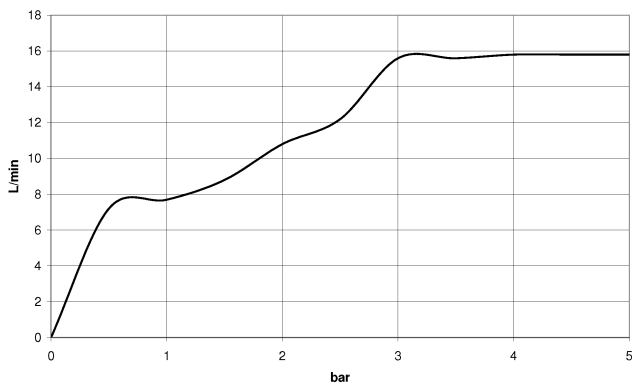

Douchette à main - Chrome

IMO

28 016 979

- 3 ou 5 jets réglables : COMPACT RAIN, COMPACT SOFT FLOW, COMPACT AQUAPRESSURE FLOW, débit max. 15 l/min (à 3 bar)
- avec système anti-calcaire
- douche de tête Ø 130 mm
- raccord 1/2"

Douchette à main - Chrome

IMO

28 016 979

28 016 979

mm [inches]

Diagramme de débit

Certificats

DVGW_DW-
6517DN0129.