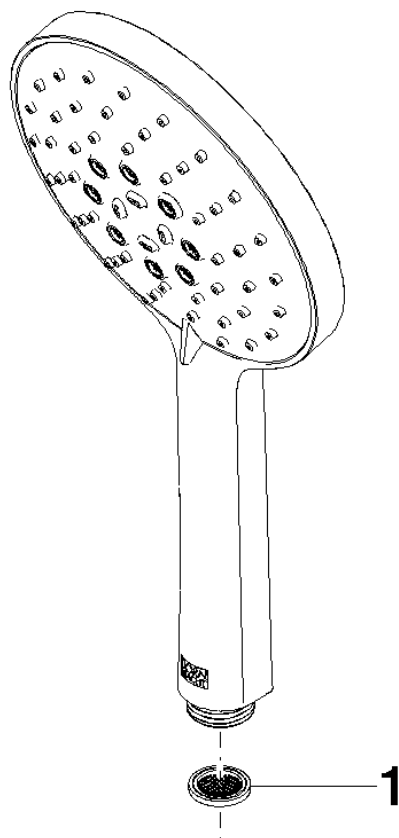

28 016 979

Liste des pièces de rechange

N°	Article Numéro	Désignation	Fréquence de montage	Délai de livraison
1	09 23 01 039 90	tamis	1	2