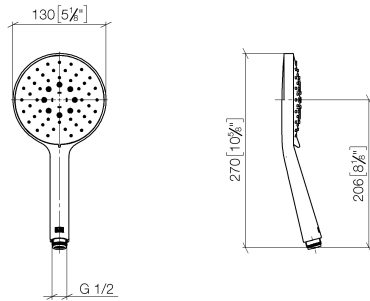

28 016 979

- 3 ou 5 jets réglables : COMPACT RAIN, COMPACT SOFT FLOW, COMPACT AQUAPRESSURE FLOW, débit max. 15 l/min (à 3 bar)
- avec système anti-calcaire
- douche de tête Ø 130 mm
- raccord 1/2"

Avec sécurité anti-retour.

S'adapte aux gammes suivantes : IMO, LULU, MADISON, MEM, TARA, CL.1, LISSÉ, VAIA, META, CYO

	Platine	28 016 979-08
	Chrome	28 016 979-00
	Chrome	28 016 979-00 0010
	Platine brossé	28 016 979-06
	Platine brossé	28 016 979-06 0010
	Platine	28 016 979-08 0010
	Dark Chrome	28 016 979-19
	Dark Chrome	28 016 979-19 0010
	Or clair	28 016 979-26
	Or clair	28 016 979-26 0010
	Or clair brossé	28 016 979-27 0010
	Or clair brossé	28 016 979-27
	Laiton brossé (Or 23cts)	28 016 979-28
	Laiton brossé (Or 23cts)	28 016 979-28 0010
	Noir mat	28 016 979-33 0010
	Noir mat	28 016 979-33
	Bronze brossé	28 016 979-42
	Bronze brossé	28 016 979-42 0010
	Champagne brossé (Or 22cts)	28 016 979-46 0010
	Champagne brossé (Or 22cts)	28 016 979-46
	Champagne (Or 22cts)	28 016 979-47
	Champagne (Or 22cts)	28 016 979-47 0010
	Chrome brossé	28 016 979-93
	Chrome brossé	28 016 979-93 0010
	Dark Platinum brossé	28 016 979-99 0010
	Dark Platinum brossé	28 016 979-99

Douchette à main - Platine

IMO

28 016 979

28 016 979

mm [inches]

Diagramme de débit

Certificats

DVGW_DW-
6517DN0129.

LGA_29982.

WRAS_2009011.

28 016 979

Les pièces pour les
autres finitions
peuvent être
trouvées ici : Chrome

Liste des pièces de rechange

N°	Article Numéro	Désignation	Fréquence de montage	Délai de livraison
1	09 23 01 039 90	tamis	1	2