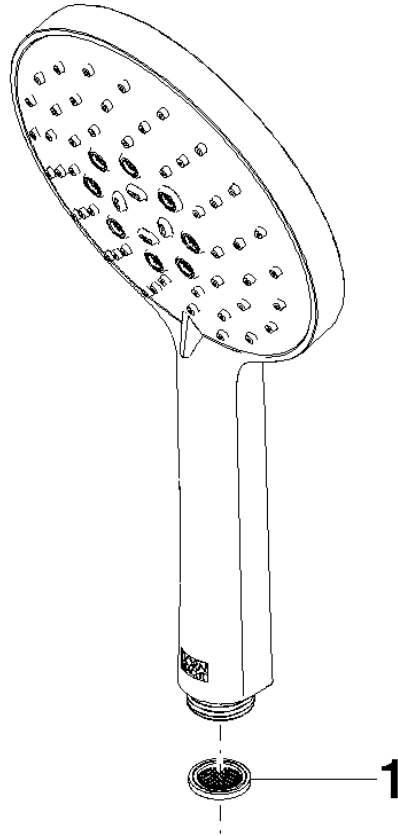

28 016 979

- 3 ou 5 jets réglables : COMPACT RAIN, COMPACT SOFT FLOW, COMPACT AQUAPRESSURE FLOW, débit max. 15 l/min (à 3 bar)
- avec système anti-calcaire
- douche de tête Ø 130 mm
- raccord 1/2"

Avec sécurité anti-retour.

S'adapte aux gammes suivantes : IMO, LULU, MADISON, MEM, TARA, CL.1, LISSÉ, VAIA, META, CYO

	Platine	28 016 979-08
	Chrome	28 016 979-00
	Chrome	28 016 979-00 0010
	Platine brossé	28 016 979-06
	Platine brossé	28 016 979-06 0010
	Platine	28 016 979-08 0010
	Dark Chrome	28 016 979-19
	Dark Chrome	28 016 979-19 0010
	Or clair	28 016 979-26
	Or clair	28 016 979-26 0010
	Or clair brossé	28 016 979-27 0010
	Or clair brossé	28 016 979-27
	Laiton brossé (Or 23cts)	28 016 979-28
	Laiton brossé (Or 23cts)	28 016 979-28 0010
	Noir mat	28 016 979-33 0010
	Noir mat	28 016 979-33
	Bronze brossé	28 016 979-42
	Bronze brossé	28 016 979-42 0010
	Champagne brossé (Or 22cts)	28 016 979-46 0010
	Champagne brossé (Or 22cts)	28 016 979-46
	Champagne (Or 22cts)	28 016 979-47
	Champagne (Or 22cts)	28 016 979-47 0010
	Chrome brossé	28 016 979-93
	Chrome brossé	28 016 979-93 0010
	Dark Platinum brossé	28 016 979-99 0010
	Dark Platinum brossé	28 016 979-99

Douchette à main - Platine

IMO

28 016 979

28 016 979

mm [inches]

Diagramme de débit

Certificats

DVGW_DW-
6517DN0129.

LGA_29982.

WRAS_2009011.

28 016 979

Les pièces pour les
autres finitions
peuvent être
trouvées ici : Chrome

Liste des pièces de rechange

N°	Article Numéro	Désignation	Fréquence de montage	Délai de livraison
1	09 23 01 039 90	tamis	1	2