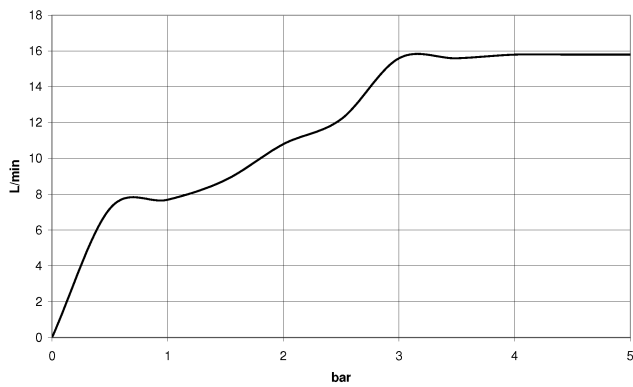

S'adapte aux gammes suivantes : IMO, LULU, MADISON, MEM, TARA, CL.1, LISSÉ, VAIA, META, CYO

	Platine	28 016 979-08
	Chrome	28 016 979-00
	Chrome	28 016 979-00 0010
	Platine brossé	28 016 979-06
	Platine brossé	28 016 979-06 0010
	Platine	28 016 979-08 0010
	Dark Chrome	28 016 979-19
	Dark Chrome	28 016 979-19 0010
	Or clair	28 016 979-26
	Or clair	28 016 979-26 0010
	Or clair brossé	28 016 979-27 0010
	Or clair brossé	28 016 979-27
	Laiton brossé (Or 23cts)	28 016 979-28
	Laiton brossé (Or 23cts)	28 016 979-28 0010
	Noir mat	28 016 979-33 0010
	Noir mat	28 016 979-33
	Bronze brossé	28 016 979-42
	Bronze brossé	28 016 979-42 0010
	Champagne brossé (Or 22cts)	28 016 979-46 0010
	Champagne brossé (Or 22cts)	28 016 979-46
	Champagne (Or 22cts)	28 016 979-47
	Champagne (Or 22cts)	28 016 979-47 0010
	Chrome brossé	28 016 979-93
	Chrome brossé	28 016 979-93 0010
	Dark Platinum brossé	28 016 979-99 0010
	Dark Platinum brossé	28 016 979-99

Douchette à main - Platine

IMO

28 016 979

28 016 979

mm [inches]

Diagramme de débit

Certificats

DVGW_DW-
6517DN0129.