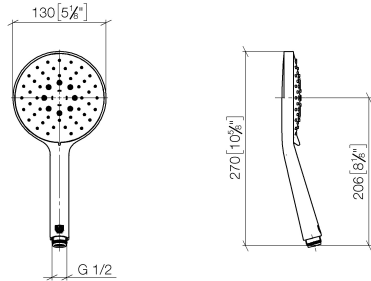

## Douchette à main FlowReduce - Dark Chrome

IMO

28 016 979

- 3 ou 5 jets réglables : COMPACT RAIN, COMPACT SOFT FLOW, COMPACT AQUAPRESSURE FLOW, débit max. 6,8 l/min (à 3 bar)
- avec système anti-calcaire
- douche de tête Ø 130 mm
- raccord 1/2"
- Ce produit contribue au respect des exigences des systèmes d'évaluation des bâtiments écologiques, par exemple LEED®, BREEAM®, DGNB

Avec sécurité anti-retour.

S'adapte aux gammes suivantes : IMO, LULU, MADISON, MEM, TARA, CL.1, LISSÉ, VAIA, META, CYO

	Dark Chrome	28 016 979-19 0010
	Chrome	28 016 979-00
	Chrome	28 016 979-00 0010
	Platine brossé	28 016 979-06
	Platine brossé	28 016 979-06 0010
	Platine	28 016 979-08
	Platine	28 016 979-08 0010
	Dark Chrome	28 016 979-19
	Or clair	28 016 979-26
	Or clair	28 016 979-26 0010
	Or clair brossé	28 016 979-27 0010
	Or clair brossé	28 016 979-27
	Laiton brossé (Or 23cts)	28 016 979-28
	Laiton brossé (Or 23cts)	28 016 979-28 0010
	Noir mat	28 016 979-33 0010
	Noir mat	28 016 979-33
	Bronze brossé	28 016 979-42
	Bronze brossé	28 016 979-42 0010
	Champagne brossé (Or 22cts)	28 016 979-46 0010
	Champagne brossé (Or 22cts)	28 016 979-46
	Champagne (Or 22cts)	28 016 979-47
	Champagne (Or 22cts)	28 016 979-47 0010
	Chrome brossé	28 016 979-93
	Chrome brossé	28 016 979-93 0010
	Dark Platinum brossé	28 016 979-99 0010
	Dark Platinum brossé	28 016 979-99

## Douchette à main FlowReduce - Dark Chrome

---

IMO

28 016 979

28 016 979

mm [inches]

### Diagramme de débit